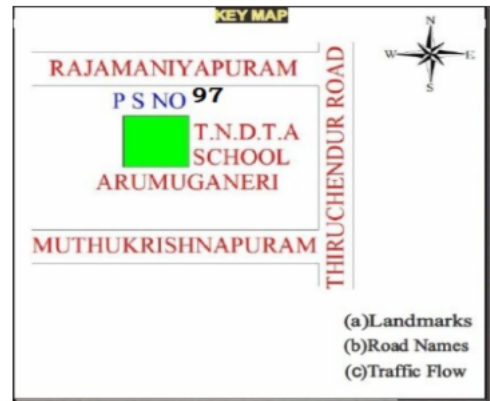

Cad View

Key MAP View