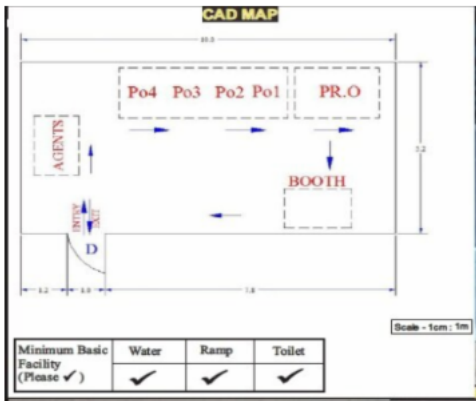

Cad View

Key MAP View