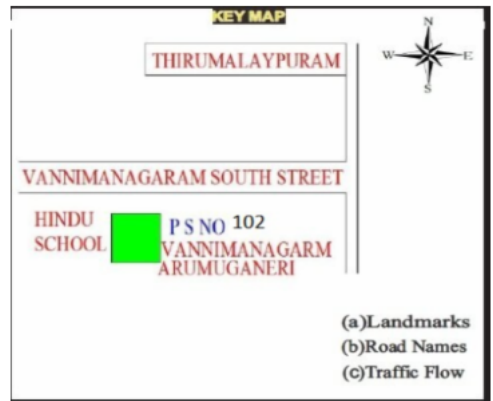

Key MAP View