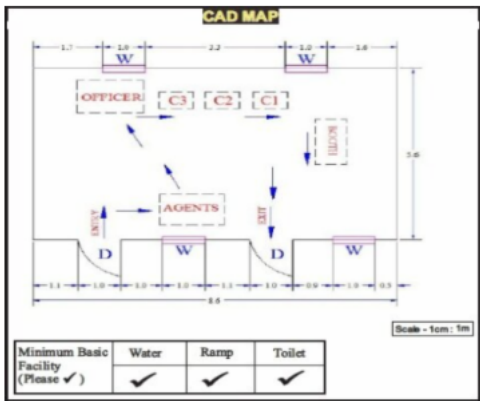

வாக்காளர் பதிவு அலுவலரின்
கையொப்பம்

Nazri Naksha

Google Map View

Polling Station Building Front View

Polling Station Front View

Cad View

Key MAP View

| | | | | | |
|--|------------|---|------------|--|------------|
| 1 பெயர் : விஜயா கணவர் பெயர்: பால்சாமி வீட்டு எண் : 1 வயது : 55 பாலினம் : பெண் Photo is available | AXX1814532 | 2 பெயர் : பஞ்சவர்ணம் கணவர் பெயர்: முருகன் வீட்டு எண் : 1 வயது : 40 பாலினம் : பெண் Photo is available | AXX0775742 | 3 பெயர் : வள்ளி கணவர் பெயர்: சோனமுத்து வீட்டு எண் : 1 வயது : 38 பாலினம் : பெண் Photo is available | AXX0775734 |
| 4 பெயர் : வனசேகர் தந்தை பெயர்: முத்துராஜ் வீட்டு எண் : 1 வயது : 38 பாலினம் : ஆண் Photo is available | AXX0955492 | 5 பெயர் : ராஜேஸ்வரி கணவர் பெயர்: ஜெயக்கொடி வீட்டு எண் : 1 வயது : 37 பாலினம் : பெண் Photo is available | AXX095567 | 6 பெயர் : முத்தரசி தந்தை பெயர்: சுக்ரீவன் வீட்டு எண் : 1 வயது : 32 பாலினம் : பெண் Photo is available | AXX0775924 |
| 7 பெயர் : பாரதிராஜா தந்தை பெயர்: ராமகிருஷ்ணன் வீட்டு எண் : 1 வயது : 31 பாலினம் : ஆண் Photo is available | AXX0874768 | 8 பெயர் : ஜெயசங்கர் தந்தை பெயர்: துரைப்பாண்டி வீட்டு எண் : 1 வயது : 31 பாலினம் : ஆண் Photo is available | AXX0874560 | 9 பெயர் : ஞானசெல்வம் கணவர் பெயர்: ராமன் வீட்டு எண் : 1A வயது : 34 பாலினம் : பெண் Photo is available | AXX0775650 |
| 10 பெயர் : ஆறுமுகப் பாண்டியன் தந்தை பெயர்: குணசேகரப் பாண்டியன் வீட்டு எண் : 1E வயது : 36 பாலினம் : ஆண் Photo is available | AXX0040139 | 11 பெயர் : பாப்பம்மாள் தந்தை பெயர்: சண்முகசாமி வீட்டு எண் : 2 வயது : 63 பாலினம் : பெண் Photo is available | AXX0278713 | 12 பெயர் : அழகுவேல் தந்தை பெயர்: சண்முகசாமி வீட்டு எண் : 2 வயது : 36 பாலினம் : ஆண் Photo is available | AXX0278739 |
| 13 பெயர் : மகேஸ்வரி தந்தை பெயர்: நாசலிங்கம் வீட்டு எண் : 2 வயது : 36 பாலினம் : பெண் Photo is available | AXX0278192 | 14 பெயர் : தனுஜாதேவி தந்தை பெயர்: சண்முக சாமி வீட்டு எண் : 2A வயது : 28 பாலினம் : பெண் Photo is available | AXX1101955 | 15 பெயர் : உமா மகேஸ்வரி தந்தை பெயர்: சண்முகசாமி வீட்டு எண் : 2ஏ வயது : 25 பாலினம் : பெண் Photo is available | AXX1386671 |
| 16 பெயர் : பேச்சியம்மாள் தந்தை பெயர்: பொன்னையா வீட்டு எண் : 4 வயது : 55 பாலினம் : பெண் Photo is available | AXX1814540 | 17 பெயர் : மோகன் தந்தை பெயர்: முனியாண்டி வீட்டு எண் : 4 வயது : 27 பாலினம் : ஆண் Photo is available | AXX1216852 | 18 பெயர் : வனசுகன்யா தந்தை பெயர்: முனியாண்டி வீட்டு எண் : 4 வயது : 23 பாலினம் : பெண் Photo is available | AXX2015832 |
| 19 பெயர் : சரண்யா முனியாண்டி தந்தை பெயர்: முனியாண்டி முனியாண்டி வீட்டு எண் : 4 வயது : 21 பாலினம் : பெண் Photo is available | AXX2174621 | 20 பெயர் : கிருஷ்ணமூர்த்தி தந்தை பெயர்: பெருமாள் வீட்டு எண் : 8 வயது : 34 பாலினம் : ஆண் Photo is available | AXX0671842 | 21 பெயர் : மகேஷ்வரி கணவர் பெயர்: பாலமுருகன் வீட்டு எண் : 8 வயது : 32 பாலினம் : பெண் Photo is available | AXX0955591 |
| 22 பெயர் : பால கிருஷ்ணன் தந்தை பெயர்: சிவபெருமாள் வீட்டு எண் : 8-16 வயது : 33 பாலினம் : ஆண் Photo is available | AXX0874461 | 23 பெயர் : ஜெயராணி கணவர் பெயர்: நமகோடிநாராயணன் வீட்டு எண் : 8A வயது : 67 பாலினம் : பெண் Photo is available | AXX1814557 | 24 பெயர் : சுக்ரீவன் தந்தை பெயர்: மாயாண்டி வீட்டு எண் : 9 வயது : 68 பாலினம் : ஆண் Photo is available | AXX1814565 |
| 25 பெயர் : கன்னியம்மாள் கணவர் பெயர்: சுக்ரீவன் வீட்டு எண் : 9 வயது : 66 பாலினம் : பெண் Photo is available | AXX1814573 | 26 பெயர் : வரதராஜன் தந்தை பெயர்: சுக்ரீவன் வீட்டு எண் : 9 வயது : 46 பாலினம் : ஆண் Photo is available | JRV1259936 | 27 பெயர் : அஸ்வின தந்தை பெயர்: அழகேசன் வீட்டு எண் : 9 வயது : 30 பாலினம் : ஆண் Photo is available | AXX1062264 |
| 28 பெயர் : ஐகோர்ட் மகாராஜா தந்தை பெயர்: முருகன் வீட்டு எண் : 9 வயது : 30 பாலினம் : ஆண் Photo is available | AXX0874503 | 29 பெயர் : வீரலட்சுமி கணவர் பெயர்: பெருமாள் வீட்டு எண் : 10 வயது : 63 பாலினம் : பெண் Photo is available | AXX0165779 | 30 பெயர் : குமாரவேல் தந்தை பெயர்: பெருமாள் வீட்டு எண் : 10 வயது : 31 பாலினம் : ஆண் Photo is available | AXX0874438 |