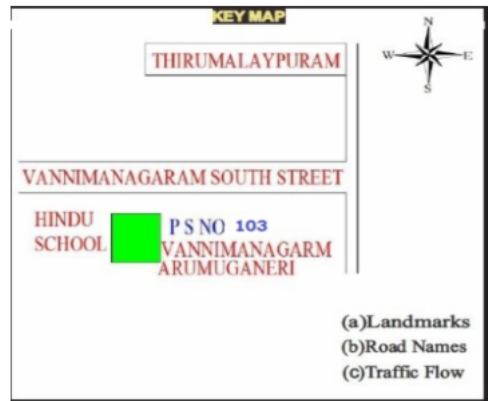

Key MAP View