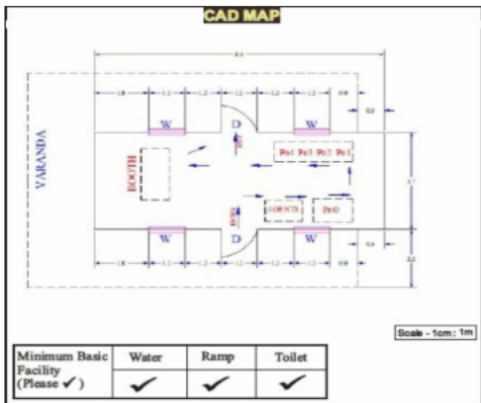

Google Map View

Polling Station Building Front View

Polling Station Front View

Cad View

Key MAP View

1 பெயர் : தாவீது தந்தை பெயர்: தேவரத்தினம் வீட்டு எண் : 1 வயது : 82 பாலினம் : ஆண்	AXX1128305 Photo is available	2 பெயர் : சந்திர சேகர் தந்தை பெயர்: அம்மாசி மாணிக்கம் வீட்டு எண் : 1 வயது : 61 பாலினம் : ஆண்	AXX1128156 Photo is available	3 பெயர் : ஏசுதாஸ் தந்தை பெயர்: டேவிட் வீட்டு எண் : 1 வயது : 57 பாலினம் : ஆண்	AXX1128289 Photo is available
4 பெயர் : செல்வகுமார் தந்தை பெயர்: கனகராஜ் வீட்டு எண் : 1 வயது : 36 பாலினம் : ஆண்	AXX0635268 Photo is available	5 பெயர் : சமதி தந்தை பெயர்: தர்மராஜ் வீட்டு எண் : 2 வயது : 41 பாலினம் : பெண்	AXX0635391 Photo is available	S 6 பெயர் : புவனேஸ்வரி தந்தை பெயர்: ஜெயலிங்கம் வீட்டு எண் : 2 வயது : 33 பாலினம் : பெண்	AXX0635284 Photo is available
S 7 பெயர் : காபலீஸ்வரன் தந்தை பெயர்: ஜெயலிங்கம் வீட்டு எண் : 2 வயது : 32 பாலினம் : பெண்	AXX0635292 Photo is available	8 பெயர் : டேனிஷ்ஷா வின்ஸ்டா தந்தை பெயர்: பிரின்ஸ்ஆசீர்வாதம் வீட்டு எண் : 3/1ஏ வயது : 25 பாலினம் : பெண்	AXX1320605 Photo is available	9 பெயர் : ஜாண்டேவிட்டிராகரன் தந்தை பெயர்: பாபுதியாகராஜ் வீட்டு எண் : 4A வயது : 74 பாலினம் : ஆண்	AXX0634667 Photo is available
10 பெயர் : சோபியாசத்தியவதி தாயின் பெயர்: ஜாண்டேவிட்டிராகரன் வீட்டு எண் : 4A வயது : 70 பாலினம் : ஆண்	AXX0634675 Photo is available	11 பெயர் : ரஞ்சன் தந்தை பெயர்: வேதராஜ் வீட்டு எண் : 5 வயது : 56 பாலினம் : ஆண்	AXX1655547 Photo is available	12 பெயர் : பியூலா கணவர் பெயர்: ரஞ்சன் வீட்டு எண் : 5 வயது : 50 பாலினம் : பெண்	FRG0924555 Photo is available
13 பெயர் : ரல்பின் வேனியல் தந்தை பெயர்: ரஞ்சன் வீட்டு எண் : 5 வயது : 26 பாலினம் : ஆண்	AXX1270644 Photo is available	14 பெயர் : ரைபன் அர்மல் தந்தை பெயர்: ரஞ்சன் வீட்டு எண் : 5 வயது : 23 பாலினம் : ஆண்	AXX2055481 Photo is available	15 பெயர் : அம்புரோஸ் தந்தை பெயர்: ஆசீர்வாதம் வீட்டு எண் : 5/1 வயது : 49 பாலினம் : ஆண்	UHX0011866 Photo is available
16 பெயர் : அன்புசெல்வலோவிசாள் கணவர் பெயர்: அம்புரோஸ் வீட்டு எண் : 5/1 வயது : 45 பாலினம் : பெண்	UHX0011833 Photo is available	S 17 பெயர் : ரோஸ்லின் மார்த்தாள் கணவர் பெயர்: ராஜேஸ் வீட்டு எண் : 6 வயது : 44 பாலினம் : பெண்	AXX0635276 Photo is available	S 18 பெயர் : ஜெனிபா தந்தை பெயர்: செல்வகுமார் வீட்டு எண் : 6 வயது : 33 பாலினம் : பெண்	AXX0635334 Photo is available
19 பெயர் : ஆனந்தி கணவர் பெயர்: பட்டுராஜா வீட்டு எண் : 6 வயது : 31 பாலினம் : பெண்	AXX0839449 Photo is available	20 பெயர் : ஞானசெல்வி அ கணவர் பெயர்: அந்தோனி ராஜன் ப வீட்டு எண் : 6ஏ வயது : 54 பாலினம் : பெண்	AXX2140556 Photo is available	21 பெயர் : அந்தோனி ராஜன் தந்தை பெயர்: பால்ராஜ் வீட்டு எண் : 6ஏ வயது : 54 பாலினம் : ஆண்	AXX2140671 Photo is available
22 பெயர் : குளோடிஸ் இருதய ராஜா தந்தை பெயர்: அந்தோனி ராஜன் வீட்டு எண் : 6ஏ வயது : 24 பாலினம் : ஆண்	AXX2140697 Photo is available	23 பெயர் : அன்லின் தந்தை பெயர்: செல்வசிங் வீட்டு எண் : 7 வயது : 38 பாலினம் : பெண்	FRG2051803 Photo is available	24 பெயர் : முத்து சங்கரி தந்தை பெயர்: கோபால் வீட்டு எண் : 7 வயது : 31 பாலினம் : பெண்	AXX0839894 Photo is available
25 பெயர் : சாமுவேல் தந்தை பெயர்: பாக்கியம் வீட்டு எண் : 7A வயது : 40 பாலினம் : ஆண்	AXX0004978 Photo is available	26 பெயர் : எலிசபெத் தாயின் பெயர்: பாக்கியம் வீட்டு எண் : 7A வயது : 38 பாலினம் : பெண்	AXX0004986 Photo is available	27 பெயர் : ஆல்வின் தந்தை பெயர்: பிச்சைமணி வீட்டு எண் : 7B வயது : 26 பாலினம் : ஆண்	AXX1320571 Photo is available
28 பெயர் : தர்மலிங்கம் தந்தை பெயர்: பொன்பாண்டி வீட்டு எண் : 8 வயது : 40 பாலினம் : ஆண்	AXX0991406 Photo is available	29 பெயர் : கோபி ஆனந்த் தந்தை பெயர்: முருகன் வீட்டு எண் : 8-6a வயது : 32 பாலினம் : ஆண்	AXX1229830 Photo is available	30 பெயர் : ஜசக் தந்தை பெயர்: ஜேசுதாசன் வீட்டு எண் : 9 வயது : 80 பாலினம் : ஆண்	AXX1655554 Photo is available