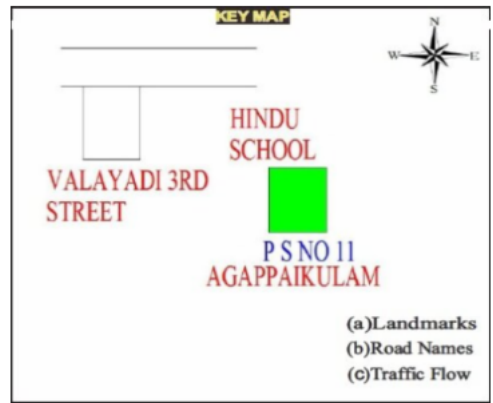

Google Map View

Polling Station Building Front View

Polling Station Front View

Cad View

Key MAP View

1 பெயர் : தாவீது தந்தை பெயர்: தேவரத்தினம் வீட்டு எண் : 1 வயது : 82 பாலினம் : ஆண்	AXX1128305 Photo is available	2 பெயர் : சந்திர சேகர் தந்தை பெயர்: அம்மாசி மாணிக்கம் வீட்டு எண் : 1 வயது : 61 பாலினம் : ஆண்	AXX1128156 Photo is available	3 பெயர் : ஏசுதாஸ் தந்தை பெயர்: டேவிட் வீட்டு எண் : 1 வயது : 57 பாலினம் : ஆண்	AXX1128289 Photo is available
4 பெயர் : செல்வகுமார் தந்தை பெயர்: கனகராஜ் வீட்டு எண் : 1 வயது : 36 பாலினம் : ஆண்	AXX0635268 Photo is available	5 பெயர் : சமதி தந்தை பெயர்: தர்மராஜ் வீட்டு எண் : 2 வயது : 41 பாலினம் : பெண்	AXX0635391 Photo is available	S 6 பெயர் : புவனேஸ்வரி தந்தை பெயர்: ஜெயலிங்கம் வீட்டு எண் : 2 வயது : 33 பாலினம் : பெண்	AXX0635284 Photo is available
S 7 பெயர் : காபலீஸ்வரன் தந்தை பெயர்: ஜெயலிங்கம் வீட்டு எண் : 2 வயது : 32 பாலினம் : பெண்	AXX0635292 Photo is available	8 பெயர் : டேனிஷ்ஷா வின்ஸ்டா தந்தை பெயர்: பிரின்ஸ்ஆசீர்வாதம் வீட்டு எண் : 3/1ஏ வயது : 25 பாலினம் : பெண்	AXX1320605 Photo is available	9 பெயர் : ஜாண்டேவிட்டிராகரன் தந்தை பெயர்: பாபுதியாகராஜ் வீட்டு எண் : 4A வயது : 74 பாலினம் : ஆண்	AXX0634667 Photo is available
10 பெயர் : சோபியாசத்தியவதி தாயின் பெயர்: ஜாண்டேவிட்டிராகரன் வீட்டு எண் : 4A வயது : 70 பாலினம் : ஆண்	AXX0634675 Photo is available	11 பெயர் : ரஞ்சன் தந்தை பெயர்: வேதராஜ் வீட்டு எண் : 5 வயது : 56 பாலினம் : ஆண்	AXX1655547 Photo is available	12 பெயர் : பியூலா கணவர் பெயர்: ரஞ்சன் வீட்டு எண் : 5 வயது : 50 பாலினம் : பெண்	FRG0924555 Photo is available
13 பெயர் : ரல்பின் வேனியல் தந்தை பெயர்: ரஞ்சன் வீட்டு எண் : 5 வயது : 26 பாலினம் : ஆண்	AXX1270644 Photo is available	14 பெயர் : ரைபன் அர்மல் தந்தை பெயர்: ரஞ்சன் வீட்டு எண் : 5 வயது : 23 பாலினம் : ஆண்	AXX2055481 Photo is available	15 பெயர் : அம்புரோஸ் தந்தை பெயர்: ஆசீர்வாதம் வீட்டு எண் : 5/1 வயது : 49 பாலினம் : ஆண்	UHX0011866 Photo is available
16 பெயர் : அன்புசெல்வலோவிசாள் கணவர் பெயர்: அம்புரோஸ் வீட்டு எண் : 5/1 வயது : 45 பாலினம் : பெண்	UHX0011833 Photo is available	S 17 பெயர் : ரோஸ்லின் மார்த்தாள் கணவர் பெயர்: ராஜேஸ் வீட்டு எண் : 6 வயது : 44 பாலினம் : பெண்	AXX0635276 Photo is available	S 18 பெயர் : ஜெனிபா தந்தை பெயர்: செல்வகுமார் வீட்டு எண் : 6 வயது : 33 பாலினம் : பெண்	AXX0635334 Photo is available
19 பெயர் : ஆனந்தி கணவர் பெயர்: பட்டுராஜா வீட்டு எண் : 6 வயது : 31 பாலினம் : பெண்	AXX0839449 Photo is available	20 பெயர் : ஞானசெல்வி அ கணவர் பெயர்: அந்தோனி ராஜன் ப வீட்டு எண் : 6ஏ வயது : 54 பாலினம் : பெண்	AXX2140556 Photo is available	21 பெயர் : அந்தோனி ராஜன் தந்தை பெயர்: பால்ராஜ் வீட்டு எண் : 6ஏ வயது : 54 பாலினம் : ஆண்	AXX2140671 Photo is available
22 பெயர் : குளோடிஸ் இருதய ராஜா தந்தை பெயர்: அந்தோனி ராஜன் வீட்டு எண் : 6ஏ வயது : 24 பாலினம் : ஆண்	AXX2140697 Photo is available	23 பெயர் : அன்லின் தந்தை பெயர்: செல்வசிங் வீட்டு எண் : 7 வயது : 38 பாலினம் : பெண்	FRG2051803 Photo is available	24 பெயர் : முத்து சங்கரி தந்தை பெயர்: கோபால் வீட்டு எண் : 7 வயது : 31 பாலினம் : பெண்	AXX0839894 Photo is available
25 பெயர் : சாமுவேல் தந்தை பெயர்: பாக்கியம் வீட்டு எண் : 7A வயது : 40 பாலினம் : ஆண்	AXX0004978 Photo is available	26 பெயர் : எலிசபெத் தாயின் பெயர்: பாக்கியம் வீட்டு எண் : 7A வயது : 38 பாலினம் : பெண்	AXX0004986 Photo is available	27 பெயர் : ஆல்வின் தந்தை பெயர்: பிச்சைமணி வீட்டு எண் : 7B வயது : 26 பாலினம் : ஆண்	AXX1320571 Photo is available
28 பெயர் : தர்மலிங்கம் தந்தை பெயர்: பொன்பாண்டி வீட்டு எண் : 8 வயது : 40 பாலினம் : ஆண்	AXX0991406 Photo is available	29 பெயர் : கோபி ஆனந்த் தந்தை பெயர்: முருகன் வீட்டு எண் : 8-6a வயது : 32 பாலினம் : ஆண்	AXX1229830 Photo is available	30 பெயர் : ஜசக் தந்தை பெயர்: ஜேசுதாசன் வீட்டு எண் : 9 வயது : 80 பாலினம் : ஆண்	AXX1655554 Photo is available