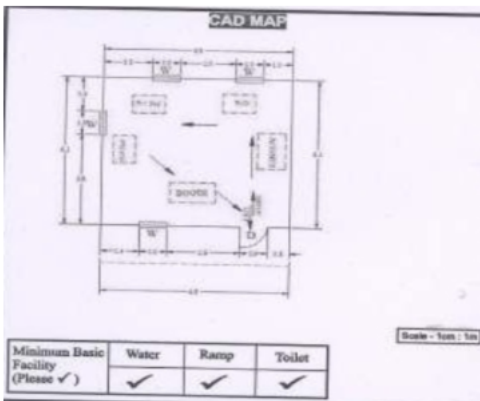

Google Map View

Polling Station Building Front View

Polling Station Front View

Cad View

Key MAP View

சட்டமன்றத் தொகுதியின் எண் மற்றும் பெயர் : 215-திருச்செந்தூர் பிரிவு எண் மற்றும் பெயர் 1-காயல்பட்டணம் (நகராட்சி), கோமான் புதூர் வார்டு 18