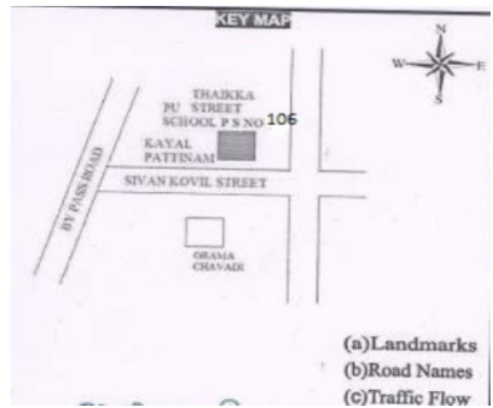

3. வாக்குச் சாவடியின் விவரங்கள்

<p>வாக்குச் சாவடியின் எண் மற்றும் பெயர் :</p> <p>123 - நகராட்சி நடுநிலைப்பள்ளி மேற்கு கட்டிடம், கிழக்கு நோக்கி தெற்கு பக்கம், தைக்கா தெரு,காயல்பட்டணம்</p> <p>வாக்குச் சாவடியின் முகவரி :</p> <p>நகராட்சி நடுநிலைப்பள்ளி, தைக்கா தெரு, காயல்பட்டணம்</p>	<p>வாக்குச் சாவடியின் வகைப்பாடு (ஆண்/பெண்/பொது)</p>	
	<p>துணை வாக்குச் சாவடிகளின் எண்ணிக்கை :</p>	0

Google Map View

Polling Station Building Front View

Polling Station Front View

Cad View

Key MAP View

சட்டமன்றத் தொகுதியின் எண் மற்றும் பெயர் : 215-திருச்செந்தூர் பிரிவு எண் மற்றும் பெயர் 1-காயல்பட்டணம் (நகராட்சி), கோமான் புதூர் வார்டு 18