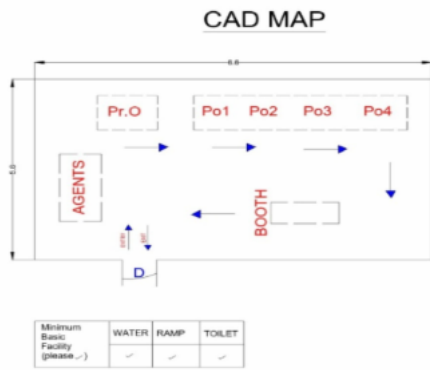

Google Map View

Polling Station Building Front View

Polling Station Front View

Cad View

Key MAP View

சட்டமன்றத் தொகுதியின் எண் மற்றும் பெயர் : 215-திருச்செந்தூர் பிரிவு எண் மற்றும் பெயர் 1-காயல்பட்டினம் (நகராட்சி), உச்சிமாகாளி அம்மன் கோவில் தெரு , வார்டு 15 (கதவு எண் 37 முதல் 199 வரை)