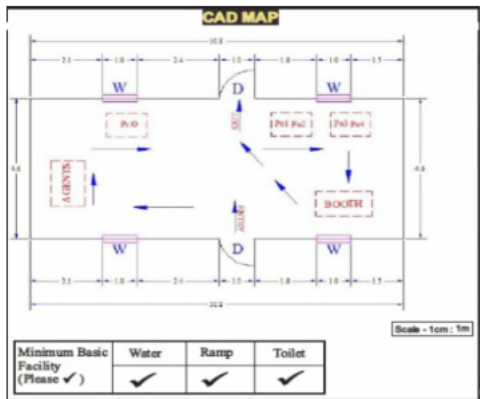

Cad View

Key MAP View