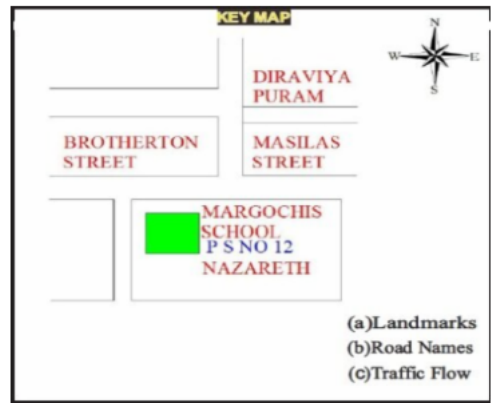

வாக்காளர் பதிவு அலுவலரின்
கையொப்பம்

Nazri Naksha

Google Map View

Polling Station Building Front View

Polling Station Front View

Cad View

Key MAP View

சட்டமன்றத் தொகுதியின் எண் மற்றும் பெயர் : 215-திருச்செந்தூர் பிரிவு எண் மற்றும் பெயர் 1-நாசரேத் (தேர்வுநிலை பேரூராட்சி), அகப்பைக்குளம் தெரு எண் 11வார்டு 7