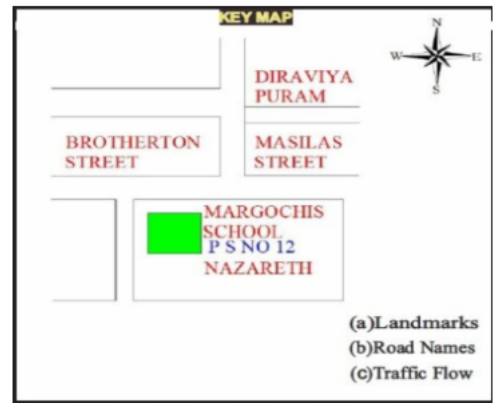

Google Map View

Polling Station Building Front View

Polling Station Front View

Cad View

Key MAP View

சட்டமன்றத் தொகுதியின் எண் மற்றும் பெயர் : 215-திருச்செந்தூர் பிரிவு எண் மற்றும் பெயர் 1-நாசரேத் (தேர்வுநிலை பேரூராட்சி), திரவியபுரம்,வார்டு 6