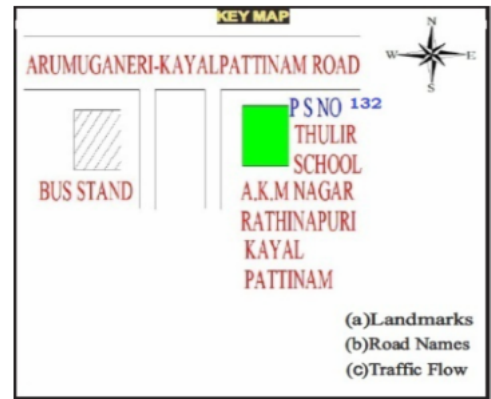

Google Map View

Polling Station Building Front View

Polling Station Front View

Cad View

Key MAP View

1 பெயர் : சுந்தரராஜ் அம்மாள் கணவர் பெயர்: தங்கபாண்டி நாடார் வீட்டு எண் : 1 வயது : 61 பாலினம் : பெண் Photo is available	AXX1019348	2 பெயர் : பால்நாடார் தந்தை பெயர்: பால்நாடார் வீட்டு எண் : 1 வயது : 61 பாலினம் : ஆண் Photo is available	AXX0737304	3 பெயர் : சண்முககனி கணவர் பெயர்: பால்நாடார் வீட்டு எண் : 1 வயது : 47 பாலினம் : பெண் Photo is available	AXX0737296
4 பெயர் : ராஜ்குமார் தந்தை பெயர்: சங்கர் வீட்டு எண் : 1 வயது : 36 பாலினம் : ஆண் Photo is available	AXX0286351	5 பெயர் : முத்துலிங்க கார்த்திக் தந்தை பெயர்: சுந்தரலிங்கம் வீட்டு எண் : 1 வயது : 29 பாலினம் : ஆண் Photo is available	AXX1145341	6 பெயர் : மஞ்சளா கணவர் பெயர்: ராஜன் வீட்டு எண் : 1-132 வயது : 43 பாலினம் : பெண் Photo is available	AXX0298620
7 பெயர் : ராமன் தந்தை பெயர்: சவரிமுத்து வீட்டு எண் : 1-132 வயது : 41 பாலினம் : ஆண் Photo is available	AXX0298885	8 பெயர் : லட்சுமணன் தந்தை பெயர்: சவரிமுத்து வீட்டு எண் : 1-132 வயது : 41 பாலினம் : ஆண் Photo is available	AXX0297572	9 பெயர் : சுப்பிரமணியன் தந்தை பெயர்: சுப்பையா வீட்டு எண் : 1E வயது : 80 பாலினம் : ஆண் Photo is available	JRV1215995
10 பெயர் : ஆறுமுக வடிவு கணவர் பெயர்: முருகேசன் வீட்டு எண் : 1E வயது : 60 பாலினம் : பெண் Photo is available	AXX0048231	11 பெயர் : ஆத்திமுத்து தந்தை பெயர்: சுப்பிரமணியன் வீட்டு எண் : 1E வயது : 49 பாலினம் : ஆண் Photo is available	JRV1307131	12 பெயர் : பாண்டீஸ்வரி கணவர் பெயர்: ஆத்திமுத்து வீட்டு எண் : 1E வயது : 48 பாலினம் : பெண் Photo is available	JRV1624626
13 பெயர் : பொன்செல்வம் கணவர் பெயர்: கணேசன் வீட்டு எண் : 1E வயது : 47 பாலினம் : பெண் Photo is available	AXX0048181	14 பெயர் : சிவா பிரபு தந்தை பெயர்: சந்திரன் வீட்டு எண் : 2/5இ வயது : 23 பாலினம் : ஆண் Photo is available	AXX2041481	15 பெயர் : ராணி தந்தை பெயர்: ராமச்சந்திரன் வீட்டு எண் : 2/60 வயது : 35 பாலினம் : பெண் Photo is available	AXX0479196
16 பெயர் : திவ்யா பாரதி கணவர் பெயர்: ராஜேஷ் கண்ணன் வீட்டு எண் : 2/105ஏ வயது : 33 பாலினம் : பெண் Photo is available	AXX2044881	17 பெயர் : முத்துராஜ் தந்தை பெயர்: பல்வேசமுத்து வீட்டு எண் : 2-C வயது : 43 பாலினம் : ஆண் Photo is available	JRV1626324	18 பெயர் : வீரய்யா தந்தை பெயர்: பொண்ணையா வீட்டு எண் : 2E வயது : 49 பாலினம் : ஆண் Photo is available	JRV1624501
19 பெயர் : வேலம்மாள் கணவர் பெயர்: வீரய்யா வீட்டு எண் : 2E வயது : 46 பாலினம் : பெண் Photo is available	JRV1625359	20 பெயர் : சண்முகவேல் தந்தை பெயர்: பல்வேசம் வீட்டு எண் : 3 வயது : 88 பாலினம் : ஆண் Photo is available	AXX0298166	21 பெயர் : சண்முகப்பெருமாள் தந்தை பெயர்: கந்தசாமி வீட்டு எண் : 3 வயது : 73 பாலினம் : ஆண் Photo is available	AXX0298570
22 பெயர் : சேரம் பாண்டி தந்தை பெயர்: வேல் வீட்டு எண் : 3 வயது : 71 பாலினம் : ஆண் Photo is available	AXX2300242	23 பெயர் : பால்பாண்டி கணவர் பெயர்: ஆத்திமுத்து வீட்டு எண் : 3 வயது : 66 பாலினம் : பெண் Photo is available	AXX1906387	24 பெயர் : சமதி கணவர் பெயர்: சண்முகப்பெருமாள் வீட்டு எண் : 3 வயது : 64 பாலினம் : பெண் Photo is available	AXX0298588
25 பெயர் : ராஜேஸ்வரி கணவர் பெயர்: பால்பாண்டி வீட்டு எண் : 3 வயது : 62 பாலினம் : பெண் Photo is available	AXX1906395	26 பெயர் : மீனாட்சி கணவர் பெயர்: சண்முகம் வீட்டு எண் : 3 வயது : 46 பாலினம் : பெண் Photo is available	AXX0142091	27 பெயர் : நவீனா தந்தை பெயர்: சண்முகப்பெருமாள் வீட்டு எண் : 3 வயது : 41 பாலினம் : பெண் Photo is available	AXX0298174
28 பெயர் : சிவக்குமார் தந்தை பெயர்: சண்முகப்பெருமாள் வீட்டு எண் : 3 வயது : 39 பாலினம் : ஆண் Photo is available	AXX0298182	29 பெயர் : அம்பிகா கணவர் பெயர்: கணேசன் வீட்டு எண் : 3 வயது : 39 பாலினம் : பெண் Photo is available	AXX0884635	30 பெயர் : இளையராணி தந்தை பெயர்: கோபால் வீட்டு எண் : 3 வயது : 37 பாலினம் : பெண் Photo is available	UPG0818351