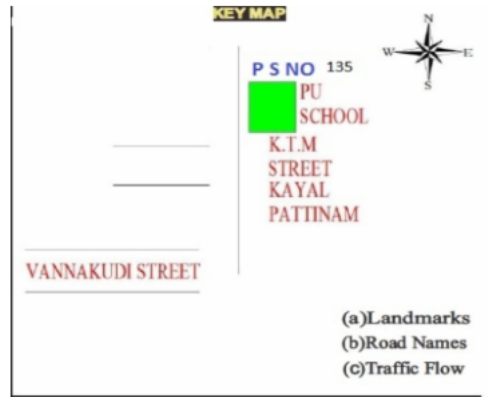

Key MAP View