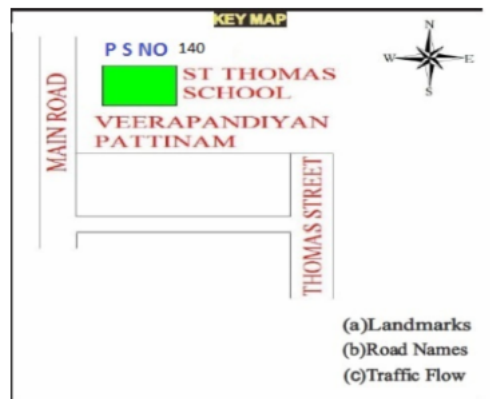

Google Map View

Polling Station Building Front View

Polling Station Front View

Cad View

Key MAP View

1 பெயர் : அப்துல்வாஹித் தந்தை பெயர்: நூர்தீன் சமீஹ் வீட்டு எண் : 1 வயது : 37 பாலினம் : ஆண் Photo is available	AXX1363597	2 பெயர் : பாரத் ஜெ தந்தை பெயர்: ஜெயச்சந்திரன் வீட்டு எண் : 1/159 வயது : 23 பாலினம் : ஆண் Photo is available	AXX2264133	3 பெயர் : இரத்தினாவதி கணவர் பெயர்: பெரியசாமிநாடார் வீட்டு எண் : 2 வயது : 75 பாலினம் : பெண் Photo is available	AXX1918317
4 பெயர் : கீர்த்திகா தந்தை பெயர்: ராஜ திருமால் வீட்டு எண் : 2/6 வயது : 28 பாலினம் : பெண் Photo is available	AXX1326230	5 பெயர் : முத்துலெட்சுமி தந்தை பெயர்: முருகேசன் வீட்டு எண் : 2/110 வயது : 26 பாலினம் : பெண் Photo is available	AXX1971357	6 பெயர் : உமாமகேஸ்வரி கணவர் பெயர்: பேச்சிமுத்து வீட்டு எண் : 2சி வயது : 40 பாலினம் : பெண் Photo is available	AXX0304998
7 பெயர் : சிவசக்தி கணவர் பெயர்: முருகேசன் வீட்டு எண் : 3 வயது : 46 பாலினம் : பெண் Photo is available	JRV2829760	8 பெயர் : பாமா தந்தை பெயர்: தங்கத்துரை நாடார் வீட்டு எண் : 3 வயது : 45 பாலினம் : பெண் Photo is available	JRV1282490	9 பெயர் : வெற்றிவேல் த தந்தை பெயர்: தங்கத்துரை வீட்டு எண் : 3-15 வயது : 43 பாலினம் : ஆண் Photo is available	AXX1229582
10 பெயர் : ரவிக்குமார் தந்தை பெயர்: ஜெயப்பாண்டி வீட்டு எண் : 3/15பி வயது : 38 பாலினம் : ஆண் Photo is available	JRV2830776	11 பெயர் : வனபார்வதி து தந்தை பெயர்: துரை ராஜ் வீட்டு எண் : 3சி வயது : 27 பாலினம் : பெண் Photo is available	AXX1968585	12 பெயர் : முருகேசன் தந்தை பெயர்: காசி வீட்டு எண் : 4 வயது : 50 பாலினம் : ஆண் Photo is available	JRV2831741
13 பெயர் : மலர் செல்வி கணவர் பெயர்: சேகர் வீட்டு எண் : 4ஏ வயது : 51 பாலினம் : பெண் Photo is available	AXX2021202	14 பெயர் : ஜெ.சிணேகா தந்தை பெயர்: ஆ.ஜெயக்குமார் வீட்டு எண் : 4A/1 வயது : 25 பாலினம் : பெண் Photo is available	AXX1363373	15 பெயர் : ஞானமுத்து தந்தை பெயர்: அருணாசலநாடார் வீட்டு எண் : 4C வயது : 52 பாலினம் : ஆண் Photo is available	AXX1918341
16 பெயர் : விஜயா கணவர் பெயர்: ஞானமுத்து வீட்டு எண் : 4C வயது : 49 பாலினம் : பெண் Photo is available	JRV2040137	17 பெயர் : அமுதா தந்தை பெயர்: ஞான முத்து வீட்டு எண் : 4/சி வயது : 24 பாலினம் : பெண் Photo is available	AXX1986611	18 பெயர் : அருணாசலம் தந்தை பெயர்: ஞானமுத்து வீட்டு எண் : 4சி/15பீ வயது : 27 பாலினம் : ஆண் Photo is available	AXX2016616
19 பெயர் : முஹம்மது அபுக்கர் தந்தை பெயர்: ஹசன் மீரா லெப்பை வீட்டு எண் : 4ஜீ1 வயது : 23 பாலினம் : ஆண் Photo is available	AXX2014405	20 பெயர் : ஜெயலட்சுமி கணவர் பெயர்: சிவகனகராஜா வீட்டு எண் : 5 வயது : 40 பாலினம் : பெண் Photo is available	AXX0684449	21 பெயர் : காந்திமதி தந்தை பெயர்: சந்தனகுமார் வீட்டு எண் : 6 வயது : 22 பாலினம் : பெண் Photo is available	AXX2118636
22 பெயர் : சந்திரா கணவர் பெயர்: சேர்மதுரை வீட்டு எண் : 6-C வயது : 51 பாலினம் : பெண் Photo is available	JRV2039824	23 பெயர் : கனகபிரியா தந்தை பெயர்: ராஜதுரை வீட்டு எண் : 6ஸி1 வயது : 22 பாலினம் : பெண் Photo is available	AXX2287498	24 பெயர் : விஜயலெட்சுமி கணவர் பெயர்: ஜெயகாந்தி வீட்டு எண் : 7 வயது : 48 பாலினம் : பெண் Photo is available	JRV4463899
S 25 பெயர் : ரா.சத்யா கணவர் பெயர்: பா.கந்தனகுமார் வீட்டு எண் : 7 வயது : 35 பாலினம் : பெண் Photo is available	AXX1363803	26 பெயர் : கணேசன் தாயின் பெயர்: அமராவதி வீட்டு எண் : 7/4 ஏ வயது : 52 பாலினம் : ஆண் Photo is available	AXX0787952	27 பெயர் : இசக்கியம்மாள் கணவர் பெயர்: கணேசன் வீட்டு எண் : 7/4ஏ வயது : 46 பாலினம் : பெண் Photo is available	AXX0787960
28 பெயர் : சுடலை முத்து ஜி தந்தை பெயர்: கணேசன் வீட்டு எண் : 7/4ஏ வயது : 22 பாலினம் : ஆண் Photo is available	AXX2163624	29 பெயர் : செல்வம் ஜெ தந்தை பெயர்: ஜெயகாந்தி வீட்டு எண் : 7/20 வயது : 29 பாலினம் : ஆண் Photo is available	AXX2275311	30 பெயர் : முத்துகுமார் தந்தை பெயர்: ஜெயகாந்தி வீட்டு எண் : 7/20 வயது : 28 பாலினம் : ஆண் Photo is available	AXX2275329