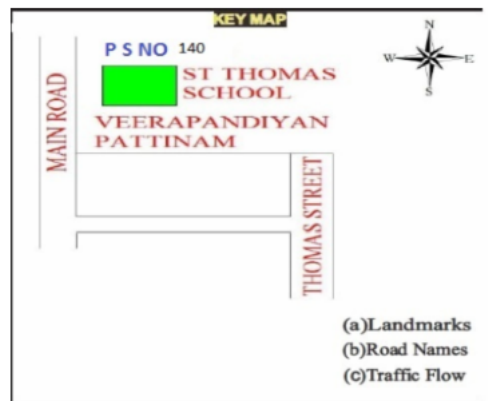

Key MAP View