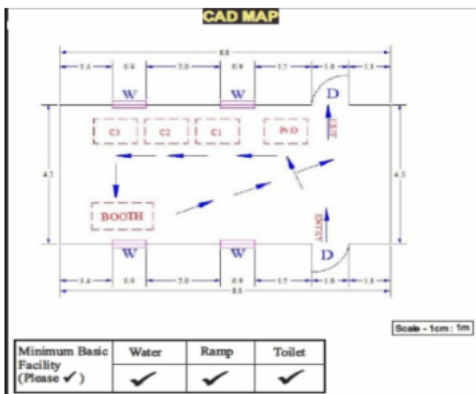

Google Map View

Polling Station Building Front View

Polling Station Front View

Cad View

Key MAP View

சட்டமன்றத் தொகுதியின் எண் மற்றும் பெயர் : 215-திருச்செந்தூர் பிரிவு எண் மற்றும் பெயர் 1-வீரபாண்டியன் பட்டணம் (வ.கி) மற்றும் (ஊ), சேசராஜாவீதி பிளாக் 1