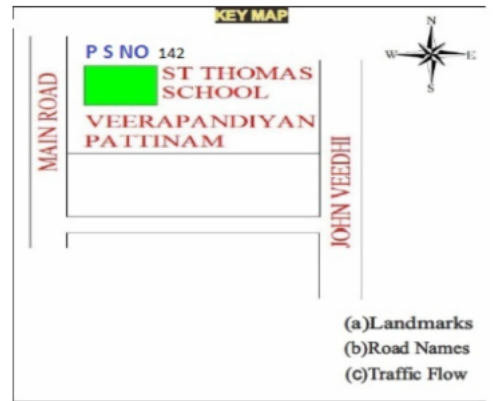

Key MAP View