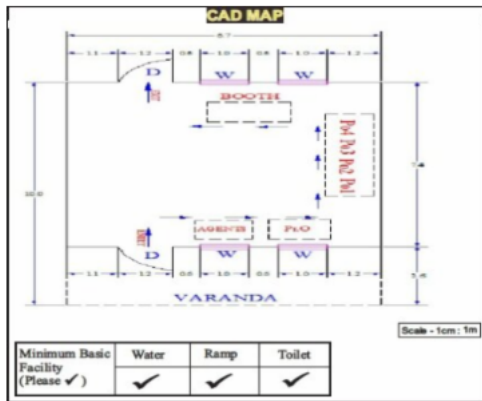

Google Map View

Polling Station Building Front View

Polling Station Front View

Cad View

Key MAP View

சட்டமன்றத் தொகுதியின் எண் மற்றும் பெயர் : 215-திருச்செந்தூர் பிரிவு எண் மற்றும் பெயர் 1-நாசரேத் (தேர்வுநிலை பேரூராட்சி), 2வது கைலாசபுரம் தெரு,வார்டு 9