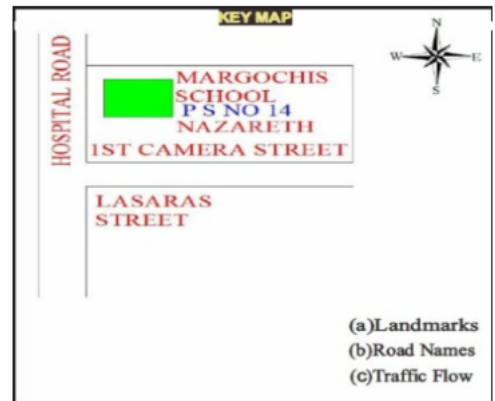

3. வாக்குச் சாவடியின் விவரங்கள்

வாக்குச் சாவடியின் எண் மற்றும் பெயர் : 17 - மர்காசியஸ் மேல்நிலைப்பள்ளி வகுப்பு - 12A நாசரேத்	வாக்குச் சாவடியின் வகைப்பாடு (ஆண்/பெண்/பொது)	பொது
வாக்குச் சாவடியின் முகவரி : மர்காசியஸ் மேல்நிலைப்பள்ளி, நாசரேத்	துணை வாக்குச் சாவடிகளின் எண்ணிக்கை :	0

Google Map View

Polling Station Building Front View

Polling Station Front View

Cad View

Key MAP View

சட்டமன்றத் தொகுதியின் எண் மற்றும் பெயர் : 215-திருச்செந்தூர் பிரிவு எண் மற்றும் பெயர் 1-நாசரேத் (தேர்வுநிலை பேரூராட்சி), 2வது கைலாசபுரம் தெரு,வார்டு 9