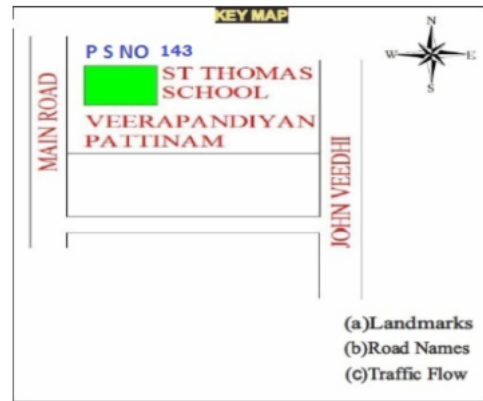

Google Map View

Polling Station Building Front View

Polling Station Front View

Cad View

Key MAP View

1 பெயர் : கெபின் பர்னாண்டோ தந்தை பெயர் : பிச்சை பர்னாண்டோ வீட்டு எண் : 1 வயது : 43 பாலினம் : ஆண் Photo is available	JRV1304237	S 2 பெயர் : பாதாளமுத்து பா தந்தை பெயர் : பாலகிருஷ்ணன் சி வீட்டு எண் : 1/150 வயது : 20 பாலினம் : ஆண் Photo is available	AXX2251007	3 பெயர் : சுப்ரஜா தந்தை பெயர் : சரவணன் வீட்டு எண் : 1/321 வயது : 21 பாலினம் : பெண் Photo is available	AXX2212173
4 பெயர் : ரொசாரி பர்னாந்து தந்தை பெயர் : ஜோசப் பர்னாந்து வீட்டு எண் : 2 வயது : 63 பாலினம் : ஆண் Photo is available	AXX1400597	5 பெயர் : வசந்த் பர்னாந்து தந்தை பெயர் : ஜோசப் பர்னாந்து வீட்டு எண் : 2 வயது : 51 பாலினம் : ஆண் Photo is available	AXX1400639	6 பெயர் : ஜெமினா பிரிஸ் கணவர் பெயர் : ரொசாரி பர்னாந்து வீட்டு எண் : 2 வயது : 51 பாலினம் : பெண் Photo is available	AXX1400647
7 பெயர் : இன்பென்ட் ஜோஸ்னா பர்னாண்டோ தந்தை பெயர் : ரொசாரி பர்னாந்து வீட்டு எண் : 2/2 வயது : 26 பாலினம் : பெண் Photo is available	AXX1284520	8 பெயர் : ரிவால்டோ பர்னாண்டோ தந்தை பெயர் : ரொசாரி பர்னாண்டோ வீட்டு எண் : 2/2 வயது : 23 பாலினம் : ஆண் Photo is available	AXX2251429	9 பெயர் : கெய்சர் பிரிஸ் திபுரயூஸ் பிரிஸ் இதரர் பெயர் : ஸ்மைலா பெர்னாண்டோ வீட்டு எண் : 2/24 வயது : 66 பாலினம் : ஆண் Photo is available	AXX2074946
10 பெயர் : ஜெரோசா கணவர் பெயர் : ஜோசப் வீட்டு எண் : 2-137 வயது : 76 பாலினம் : பெண் Photo is available	AXX1400662	11 பெயர் : கிறிஸ்டினா நொரோனா கணவர் பெயர் : ஜூடு பெட்ரிக் நொரோனா வீட்டு எண் : 2-245 வயது : 68 பாலினம் : பெண் Photo is available	JRV2053726	12 பெயர் : வனிதா எமா நொரோனா தாயின் பெயர் : கிறிஸ்டினா நொரோனா வீட்டு எண் : 2-245 வயது : 41 பாலினம் : பெண் Photo is available	JRV3251519
13 பெயர் : சோக்கீன் பிரிஸ் தந்தை பெயர் : மொட்டார்ட் பிரிஸ் வீட்டு எண் : 3 வயது : 53 பாலினம் : ஆண் Photo is available	AXX1400688	14 பெயர் : மெர்ஸிலின் கணவர் பெயர் : ஜோக்கின்பிரிஸ் வீட்டு எண் : 3 வயது : 43 பாலினம் : பெண் Photo is available	AXX0308270	15 பெயர் : மார்ட்டின் பிரிஸ் தந்தை பெயர் : மார்சிலான் பிரிஸ் வீட்டு எண் : 3-17 வயது : 84 பாலினம் : ஆண் Photo is available	AXX1392869
S 16 பெயர் : டியூரின் வி ராயன் தந்தை பெயர் : தாமசின் வி ராயன் வீட்டு எண் : 3-97 வயது : 29 பாலினம் : பெண் Photo is available	AXX1119650	17 பெயர் : தாமஸ்டெடிகாவிராயன் தந்தை பெயர் : தாமஸின்ராயன் வீட்டு எண் : 3-97 வயது : 26 பாலினம் : பெண் Photo is available	AXX1298769	18 பெயர் : தாமஸ் விமல் வி ராயன் தந்தை பெயர் : தாமசின் வி ராயன் வீட்டு எண் : 3/97 வயது : 22 பாலினம் : ஆண் Photo is available	AXX2119584
19 பெயர் : ரூபஸ் வீ ராயன் தந்தை பெயர் : தொம்மை சேவியர் வீ ராயன் வீட்டு எண் : 3-106 வயது : 73 பாலினம் : ஆண் Photo is available	AXX1400696	20 பெயர் : சோபியா பிரிஸ் கணவர் பெயர் : ரூபஸ் வீ ராயன் வீட்டு எண் : 3-106 வயது : 64 பாலினம் : பெண் Photo is available	AXX1400704	21 பெயர் : சில்வியா ஜாஸ்மின் தந்தை பெயர் : ஜார்ஜ் வீட்டு எண் : 3/106 வயது : 39 பாலினம் : பெண் Photo is available	AXX0113159
22 பெயர் : ரூட்ஸ்வின் வி ராயன் தந்தை பெயர் : ரூபஸ் வீட்டு எண் : 3-106 வயது : 38 பாலினம் : ஆண் Photo is available	AXX0144824	23 பெயர் : கிறிஸ்டி கெரோலின் பி ராயன் தந்தை பெயர் : வருண் ராயன் வீட்டு எண் : 3/115 வயது : 33 பாலினம் : பெண் Photo is available	AXX2027886	24 பெயர் : ஹெர்வின் ராயன் தந்தை பெயர் : ஹெடன் ராயன் வீட்டு எண் : 3/115-1 வயது : 33 பாலினம் : ஆண் Photo is available	UPG1043587
25 பெயர் : ரோலந்தோ விக்டோரியா கி தந்தை பெயர் : கிளாரேட் விக்டோரியா வீட்டு எண் : 3/118 வயது : 21 பாலினம் : ஆண் Photo is available	AXX2342384	26 பெயர் : ஜெனிக் பர்னாந்து தந்தை பெயர் : ரிச்சர்ட் பர்னாந்து வீட்டு எண் : 3/122 வயது : 24 பாலினம் : ஆண் Photo is available	AXX2001360	27 பெயர் : பிரிசில்லா வி ராயி கணவர் பெயர் : கதீன் பர்னாந்து வீட்டு எண் : 3-135 வயது : 61 பாலினம் : பெண் Photo is available	AXX0485995
28 பெயர் : மரிய ராகுல் தந்தை பெயர் : தியாகராஜ் வீட்டு எண் : 3-137 வயது : 31 பாலினம் : ஆண் Photo is available	AXX0789891	29 பெயர் : மேத்யூ திரிக்சன் தந்தை பெயர் : தியாகராஜ் வீட்டு எண் : 3/137 வயது : 25 பாலினம் : ஆண் Photo is available	AXX1392927	# 30 பெயர் : கதிரவன் தந்தை பெயர் : அமிர்தராஜ் வீட்டு எண் : 3/138-1 வயது : 37 பாலினம் : ஆண் Photo is available	AXX0151621