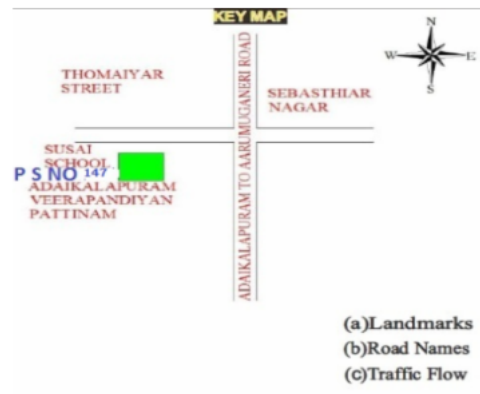

Google Map View

Polling Station Building Front View

Polling Station Front View

Cad View

Key MAP View

1	AXX0791129	பெயர் : ஜெய ராணி கணவர் பெயர்: செல்வ ராஜ் வீட்டு எண் : 1 வயது : 75 பாலினம் : பெண்	Photo is available	2	AXX1405257	பெயர் : கனிஸ்டா கணவர் பெயர்: சேகர் வீட்டு எண் : 1 வயது : 60 பாலினம் : பெண்	Photo is available	3	AXX0791293	பெயர் : மகா வெட்சுமி கணவர் பெயர்: செல்வ ராஜ் வீட்டு எண் : 1 வயது : 60 பாலினம் : பெண்	Photo is available
4	AXX0791400	பெயர் : சுகதி கணவர் பெயர்: ஜீவானந்தம் வீட்டு எண் : 1 வயது : 45 பாலினம் : பெண்	Photo is available	5	AXX0791335	பெயர் : ஆரோக்கிய மேகலா கணவர் பெயர்: அசோக் எடிசன் வீட்டு எண் : 1 வயது : 38 பாலினம் : பெண்	Photo is available	6	AXX0791137	பெயர் : சஜிதா கணவர் பெயர்: செல்வ ராஜ் வீட்டு எண் : 1 வயது : 36 பாலினம் : பெண்	Photo is available
7	AXX0890715	பெயர் : அந்தோணி சேவியர் தந்தை பெயர்: ஆரோக்கியம் வீட்டு எண் : 1 வயது : 36 பாலினம் : ஆண்	Photo is available	8	AXX0613638	பெயர் : இருதய கிங்ஸ்டன் தந்தை பெயர்: ராஜாசேகரன் வீட்டு எண் : 1 வயது : 34 பாலினம் : ஆண்	Photo is available	9	AXX1051580	பெயர் : சுபிஸ்டா தந்தை பெயர்: ராஜசேகர் வீட்டு எண் : 1 வயது : 31 பாலினம் : பெண்	Photo is available
10	AXX1051598	பெயர் : கொர்னேலியோஸ் தந்தை பெயர்: சேகர் வீட்டு எண் : 1 வயது : 30 பாலினம் : ஆண்	Photo is available	11	AXX1319375	பெயர் : சொர்ண லதா தந்தை பெயர்: சந்தோசம் வீட்டு எண் : 1/72 வயது : 27 பாலினம் : பெண்	Photo is available	12	AXX1940717	பெயர் : ஆரோக்கியா ஜெனிபர் தந்தை பெயர்: சந்தோசம் வீட்டு எண் : 1/72 வயது : 25 பாலினம் : பெண்	Photo is available
13	AXX1066372	பெயர் : ததேயுஸ்ராஜன் தந்தை பெயர்: ராஜேந்திரன் வீட்டு எண் : 1-76 வயது : 35 பாலினம் : ஆண்	Photo is available	14	AXX1941392	பெயர் : சந்துரு தந்தை பெயர்: பன்னிர்செல்வம் வீட்டு எண் : 1/129 வயது : 24 பாலினம் : ஆண்	Photo is available	15	AXX2072957	பெயர் : ஸ்ரீராம் தந்தை பெயர்: ராஜ் வீட்டு எண் : 1/242 வயது : 61 பாலினம் : ஆண்	Photo is available
16	AXX2072924	பெயர் : ரீதா கணவர் பெயர்: ஸ்ரீராம் வீட்டு எண் : 1/242 வயது : 53 பாலினம் : பெண்	Photo is available	17	AXX2073336	பெயர் : கவிதா கணவர் பெயர்: சுபாஷ் சந்திரா போஸ் வீட்டு எண் : 1/257 வயது : 29 பாலினம் : பெண்	Photo is available	18	AXX2046423	பெயர் : மரியா மைக்கேல் தந்தை பெயர்: டோம்மாஈ எலிவாஈ வீட்டு எண் : 2/1ஏ வயது : 46 பாலினம் : ஆண்	Photo is available
19	AXX2072916	பெயர் : செல்வராணி தந்தை பெயர்: மரியா மிசல் வீட்டு எண் : 2/1ஏ வயது : 39 பாலினம் : பெண்	Photo is available	20	AXX0052399	பெயர் : சோனியா தந்தை பெயர்: தேவதாசன் வீட்டு எண் : 2-2A வயது : 40 பாலினம் : பெண்	Photo is available	21	AXX1023126	பெயர் : அந்தோணி ஞானசீலன் தந்தை பெயர்: செல்வராஜ் வீட்டு எண் : 2-4 வயது : 29 பாலினம் : ஆண்	Photo is available
22	AXX0890673	பெயர் : அருள் சீலன் தந்தை பெயர்: செல்வ ராஜ் வீட்டு எண் : 2-5 வயது : 33 பாலினம் : ஆண்	Photo is available	23	AXX0890699	பெயர் : மெர்லின் தந்தை பெயர்: செல்வ ராஜ் வீட்டு எண் : 2-5 வயது : 31 பாலினம் : பெண்	Photo is available	S 24	AXX1347541	பெயர் : வெர்ஜீஸ் ஜெபஸ் ஜோ தந்தை பெயர்: ஜோசப் வெனிஸ் செ வீட்டு எண் : 2/5 வயது : 25 பாலினம் : ஆண்	Photo is available
25	AXX0052365	பெயர் : செல்வராஜ் தந்தை பெயர்: சற்குணம் வீட்டு எண் : 2-7 வயது : 60 பாலினம் : ஆண்	Photo is available	26	AXX0052373	பெயர் : அந்தோணி ஜேம்ஸ் கணவர் பெயர்: செல்வராஜ் வீட்டு எண் : 2-7 வயது : 59 பாலினம் : பெண்	Photo is available	27	AXX0573808	பெயர் : அந்தோணிசற்குணஜெகதீஸ் தந்தை பெயர்: செல்வராஜ் வீட்டு எண் : 2-7 வயது : 32 பாலினம் : ஆண்	Photo is available
28	AXX0613760	பெயர் : மர்பின்ராஜ் தந்தை பெயர்: சேகர் அமல்ராஜ் வீட்டு எண் : 2-8 வயது : 39 பாலினம் : ஆண்	Photo is available	29	AXX0311357	பெயர் : காட்பின் தாயின் பெயர்: சார்லஸ் ராணி வீட்டு எண் : 2-8 வயது : 34 பாலினம் : ஆண்	Photo is available	30	AXX1051622	பெயர் : அனிதா மேரி கணவர் பெயர்: மர்பின் ராஜ் வீட்டு எண் : 2-8 வயது : 34 பாலினம் : பெண்	Photo is available