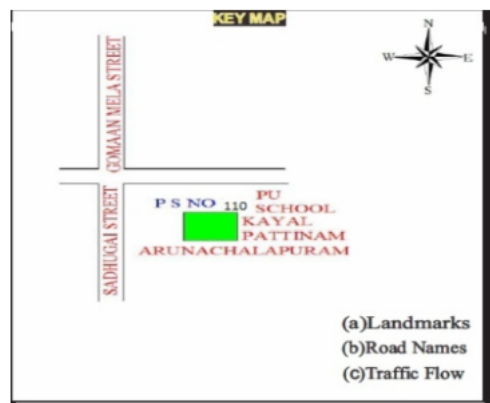

Key MAP View