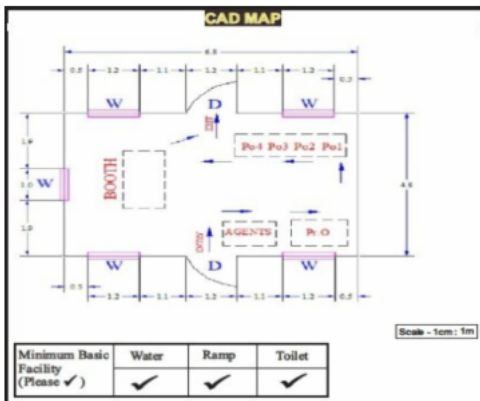

Cad View

Key MAP View