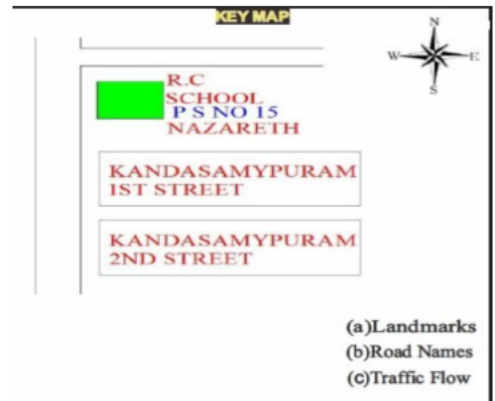

Google Map View

Polling Station Building Front View

Polling Station Front View

Cad View

Key MAP View

1 பெயர் : சின்னத்துரை தந்தை பெயர்: முத்துகிருஷ்ணன் வீட்டு எண் : 1 வயது : 64 பாலினம் : ஆண் Photo is available	AXX2038529	2 பெயர் : சுதர்சன் தந்தை பெயர்: லிங்கதுரை வீட்டு எண் : 1 வயது : 43 பாலினம் : ஆண் Photo is available	FRG1610815	3 பெயர் : ராபின் தந்தை பெயர்: ஞானசெல்வம் வீட்டு எண் : 1 வயது : 29 பாலினம் : ஆண் Photo is available	AXX1057009
4 பெயர் : தாரணி இதரர் பெயர்: ராபின் வீட்டு எண் : 1 வயது : 28 பாலினம் : ஆண் Photo is available	AXX2192037	5 பெயர் : வேல்சாமி தந்தை பெயர்: ஆறுமுகம் வீட்டு எண் : 1/3 வயது : 63 பாலினம் : ஆண் Photo is available	AXX2239671	6 பெயர் : புஷ்பலதா கணவர் பெயர்: வேல்சாமி வீட்டு எண் : 1/3 வயது : 45 பாலினம் : பெண் Photo is available	AXX2239705
7 பெயர் : விஜயா கணவர் பெயர்: பெருமாள் வீட்டு எண் : 1B வயது : 59 பாலினம் : பெண் Photo is available	AXX0938589	8 பெயர் : தங்க வேல் தந்தை பெயர்: பெருமாள் வீட்டு எண் : 1B வயது : 42 பாலினம் : ஆண் Photo is available	AXX0938365	9 பெயர் : இந்திரா கணவர் பெயர்: தங்கவேல் வீட்டு எண் : 1B வயது : 41 பாலினம் : பெண் Photo is available	AXX0942557
10 பெயர் : தீபிகா கணவர் பெயர்: அமிர்தராஜ் வீட்டு எண் : 1பி - 7 வயது : 38 பாலினம் : பெண் Photo is available	AXX2238780	11 பெயர் : செல்லத்துரை தந்தை பெயர்: முத்தையா நாடார் வீட்டு எண் : 1C வயது : 75 பாலினம் : ஆண் Photo is available	AXX0638122	12 பெயர் : தங்கக்கனி கணவர் பெயர்: செல்லத்துரை - வீட்டு எண் : 1c வயது : 66 பாலினம் : பெண் Photo is available	AXX0638114
13 பெயர் : கணேசன் தந்தை பெயர்: செல்லத்துரை வீட்டு எண் : 1C வயது : 53 பாலினம் : ஆண் Photo is available	AXX0638106	14 பெயர் : ஜோசப் தந்தை பெயர்: செல்லத்துரை வீட்டு எண் : 1C வயது : 49 பாலினம் : ஆண் Photo is available	AXX0638080	15 பெயர் : கமலி ஹெப்ஸிபாய் தந்தை பெயர்: செல்லத்துரை வீட்டு எண் : 1C வயது : 43 பாலினம் : பெண் Photo is available	AXX0638155
16 பெயர் : கஸ்தூரிபாய் தந்தை பெயர்: செல்லத்துரை வீட்டு எண் : 1C வயது : 42 பாலினம் : பெண் Photo is available	AXX0638148	17 பெயர் : முத்துகுமார் கோயில்ராஜ் தந்தை பெயர்: செல்லத்துரை வீட்டு எண் : 1C வயது : 40 பாலினம் : ஆண் Photo is available	AXX0638072	18 பெயர் : பேன்சிதெபோராள் கணவர் பெயர்: தீமோத்தேய வீட்டு எண் : 11 வயது : 42 பாலினம் : பெண் Photo is available	AXX2254449
19 பெயர் : சொர்ண மூர்த்தி தந்தை பெயர்: செந்தூர்பாண்டி வீட்டு எண் : 1சி-2 வயது : 40 பாலினம் : ஆண் Photo is available	AXX0744839	20 பெயர் : மைக்கேல் டென்சியா தந்தை பெயர்: சொர்ணமூர்த்தி வீட்டு எண் : 1சி-2 வயது : 34 பாலினம் : பெண் Photo is available	AXX0744847	21 பெயர் : முத்துமார் தந்தை பெயர்: லெட்சுமணன் வீட்டு எண் : 1சி/4 வயது : 33 பாலினம் : ஆண் Photo is available	AXX0750646
22 பெயர் : முத்தையா தந்தை பெயர்: காசி வீட்டு எண் : 1e வயது : 64 பாலினம் : ஆண் Photo is available	AXX1239433	23 பெயர் : ஜெயலெட்சுமி கணவர் பெயர்: முத்தையா வீட்டு எண் : 1e வயது : 61 பாலினம் : பெண் Photo is available	AXX1239441	24 பெயர் : இந்துமதி தந்தை பெயர்: முத்தையா வீட்டு எண் : 1D வயது : 30 பாலினம் : பெண் Photo is available	AXX0938423
25 பெயர் : சிவா தந்தை பெயர்: ராஜேந்திரன் வீட்டு எண் : 1E வயது : 40 பாலினம் : ஆண் Photo is available	AXX1128875	26 பெயர் : முருக செல்வி கணவர் பெயர்: முனியாண்டி வீட்டு எண் : 1E வயது : 30 பாலினம் : பெண் Photo is available	AXX1128867	27 பெயர் : ராஜேந்திரன் தந்தை பெயர்: ராமசாமி வீட்டு எண் : 1-E வயது : 67 பாலினம் : ஆண் Photo is available	AXX0745950
28 பெயர் : செந்தூர் கனி கணவர் பெயர்: ராஜேந்திரன் வீட்டு எண் : 1-E வயது : 64 பாலினம் : பெண் Photo is available	AXX0745968	29 பெயர் : சின்னத்துரை தந்தை பெயர்: முத்து வீட்டு எண் : 1F வயது : 28 பாலினம் : ஆண் Photo is available	AXX1128982	30 பெயர் : பாக்கியம் கணவர் பெயர்: முத்து வீட்டு எண் : 1-F வயது : 62 பாலினம் : பெண் Photo is available	AXX0745943