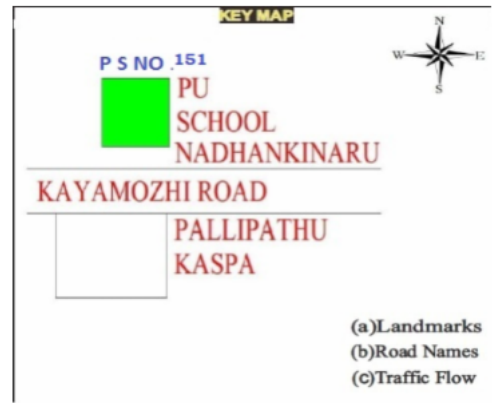

Cad View

Key MAP View