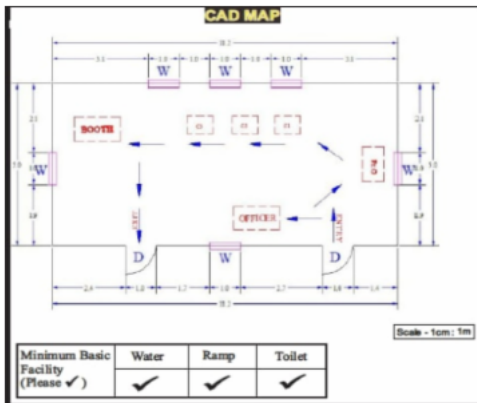

Cad View

Key MAP View