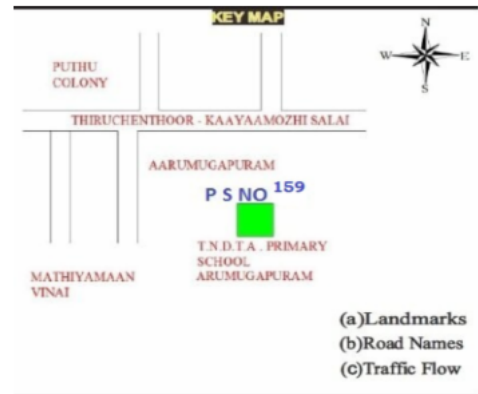

Cad View

Key MAP View