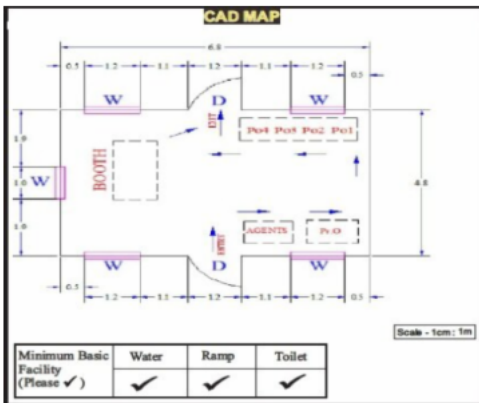

வாக்காளர் பதிவு அலுவலரின்
கையொப்பம்

Nazri Naksha

Google Map View

Polling Station Building Front View

Polling Station Front View

Cad View

Key MAP View

சட்டமன்றத் தொகுதியின் எண் மற்றும் பெயர் : 215-திருச்செந்தூர் பிரிவு எண் மற்றும் பெயர் 1-நாசரேத் (தேர்வுநிலை பேரூராட்சி), வகுத்தான்குப்பம் 4வது தெருவார்டு 11