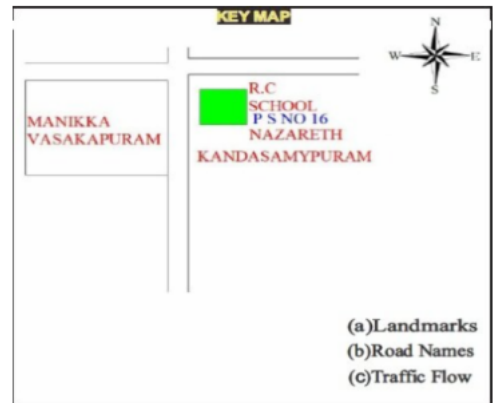

வாக்காளர் பதிவு அலுவலரின்
கையொப்பம்

Nazri Naksha

Google Map View

Polling Station Building Front View

Polling Station Front View

Cad View

Key MAP View

சட்டமன்றத் தொகுதியின் எண் மற்றும் பெயர் : 215-திருச்செந்தூர் பிரிவு எண் மற்றும் பெயர் 1-நாசரேத் (தேர்வுநிலை பேரூராட்சி), வகுத்தான்குப்பம் 4வது தெருவார்டு 11