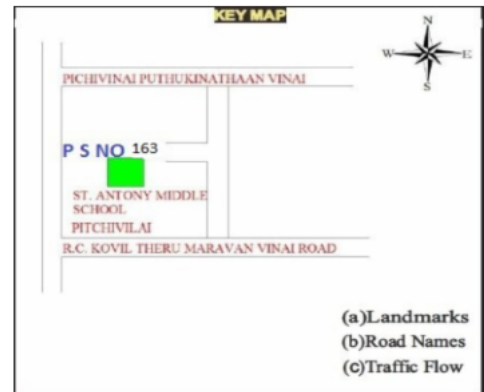

Google Map View

Polling Station Building Front View

Polling Station Front View

Cad View

Key MAP View

1 பெயர் : முத்துகுமாரி கணவர் பெயர்: வேல் குமார் வீட்டு எண் : 1 வயது : 52 பாலினம் : பெண் Photo is available	AXX1461102	2 பெயர் : முத்துக்கனி கணவர் பெயர்: ஜெயக்குமார் வீட்டு எண் : 1 வயது : 49 பாலினம் : பெண் Photo is available	AXX0059063	3 பெயர் : வெற்றிவேல் தந்தை பெயர்: குமரேசன் வீட்டு எண் : 1 வயது : 44 பாலினம் : ஆண் Photo is available	AXX0897918
4 பெயர் : இசை செல்வி கணவர் பெயர்: மதியழகன் வீட்டு எண் : 1 வயது : 35 பாலினம் : பெண் Photo is available	AXX0897827	5 பெயர் : முத்து மணி தந்தை பெயர்: சின்னத்துரை வீட்டு எண் : 1 வயது : 30 பாலினம் : பெண் Photo is available	AXX0897991	6 பெயர் : செளந்தர் தந்தை பெயர்: பூநீரர் வீட்டு எண் : 1 வயது : 19 பாலினம் : ஆண் Photo is available	AXX2295970
7 பெயர் : சதீஷ் தந்தை பெயர்: பெருமாள் வீட்டு எண் : 1/4 வயது : 29 பாலினம் : ஆண் Photo is available	AXX2257855	S 8 பெயர் : மகேஸ்வரி தந்தை பெயர்: சுப்பையா வீட்டு எண் : 1/30 வயது : 40 பாலினம் : பெண் DELETED	JRV4671558	S2 9 பெயர் : செல்வக்கனி தந்தை பெயர்: கணேசன் வீட்டு எண் : 1/36 வயது : 25 பாலினம் : பெண் DELETED	AXX1351899
10 பெயர் : பீட்டராகாலி தந்தை பெயர்: பெரிய சாமி வீட்டு எண் : 1/109 வயது : 35 பாலினம் : பெண் Photo is available	AXX2041697	11 பெயர் : காஞ்சனா தந்தை பெயர்: மகேஷ் வீட்டு எண் : 3/2 வயது : 20 பாலினம் : பெண் Photo is available	AXX2219772	12 பெயர் : புவனேஸ்வரி தந்தை பெயர்: ஜெயக்குமார் வீட்டு எண் : 4/12 வயது : 20 பாலினம் : பெண் Photo is available	AXX2260305
13 பெயர் : ஆனந்தராஜ் தாயின் பெயர்: சுந்தராச்சி வீட்டு எண் : 4-23 வயது : 34 பாலினம் : ஆண் Photo is available	AXX0897926	14 பெயர் : சிவநந்தினி தந்தை பெயர்: ஆறுமுகநயினார் வீட்டு எண் : 4-34 வயது : 26 பாலினம் : பெண் Photo is available	AXX1246438	15 பெயர் : மாரி முத்து தந்தை பெயர்: சுப்பன் வீட்டு எண் : 4-41 வயது : 46 பாலினம் : ஆண் Photo is available	AXX1150697
16 பெயர் : செல்வி கணவர் பெயர்: மாரிமுத்து வீட்டு எண் : 4-41 வயது : 44 பாலினம் : பெண் Photo is available	AXX1026079	17 பெயர் : சிவகாமி கணவர் பெயர்: சந்தன குமார் வீட்டு எண் : 4/60 வயது : 33 பாலினம் : பெண் Photo is available	AXX1303593	18 பெயர் : மதுமணிஷா தந்தை பெயர்: வெள்ளத்துரை வீட்டு எண் : 4/73/2 வயது : 25 பாலினம் : பெண் Photo is available	AXX1337617
19 பெயர் : சாந்திப்பிரியா தந்தை பெயர்: வெள்ளத்துரை வீட்டு எண் : 4/73/2 வயது : 24 பாலினம் : பெண் Photo is available	AXX1997907	20 பெயர் : சுப்புலட்சுமி தந்தை பெயர்: சிவபெருமாள் வீட்டு எண் : 4/112/ஏ வயது : 38 பாலினம் : பெண் Photo is available	AXX0148650	21 பெயர் : அபிசன் தந்தை பெயர்: அரிச்சந்திரன் வீட்டு எண் : 4/117 வயது : 23 பாலினம் : ஆண் Photo is available	AXX2114015
22 பெயர் : ரவி தந்தை பெயர்: சமுத்திரபாண்டி வீட்டு எண் : 4/117சி வயது : 44 பாலினம் : ஆண் Photo is available	JRV3260387	23 பெயர் : அந்தோணிராணி கணவர் பெயர்: அரிச்சந்திரன் வீட்டு எண் : 4/117,பத்திரகாளியம்மன் கோவில் வயது : 44 பாலினம் : பெண் Photo is available	JRV2077204	24 பெயர் : ரேவதி பென்னியா தந்தை பெயர்: காமாட்சி சுந்தரலிங்கம் வீட்டு எண் : 4/118ஏ வயது : 22 பாலினம் : பெண் Photo is available	AXX2114460
25 பெயர் : அஜித் குமார் தந்தை பெயர்: முத்துக்கனி வீட்டு எண் : 4-120A வயது : 31 பாலினம் : ஆண் Photo is available	AXX0897702	26 பெயர் : வல்லவராணி கணவர் பெயர்: ஐக்கோட்டுத்துரை வீட்டு எண் : 4-125 வயது : 66 பாலினம் : பெண் Photo is available	AXX1150721	27 பெயர் : முனிஷ்டா கணவர் பெயர்: வேல்குமார் வீட்டு எண் : 4/125 வயது : 26 பாலினம் : பெண் Photo is available	AXX1990316
28 பெயர் : முருகேசன் தந்தை பெயர்: முருகன் வீட்டு எண் : 4/125-5 வயது : 49 பாலினம் : ஆண் Photo is available	AXX2132025	29 பெயர் : மு.வசந்த் தந்தை பெயர்: மு.முருகேசன் வீட்டு எண் : 4/125-5 வயது : 20 பாலினம் : ஆண் Photo is available	AXX2296531	30 பெயர் : மு.கோகுல் தந்தை பெயர்: மு.. முருகேசன் வீட்டு எண் : 4/125-5 வயது : 19 பாலினம் : ஆண் Photo is available	AXX2298313