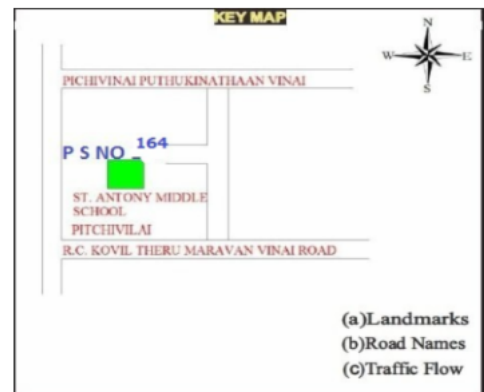

Cad View

Key MAP View