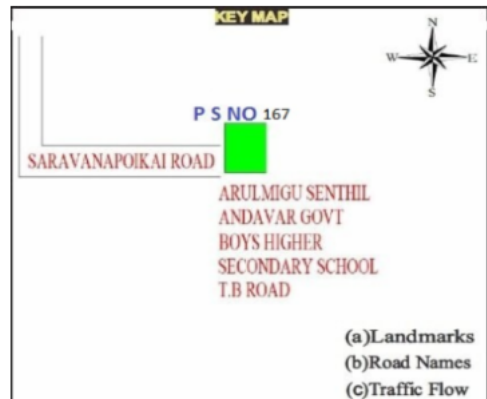

Key MAP View