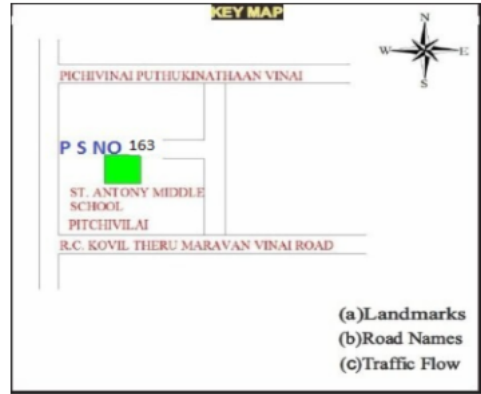

Key MAP View