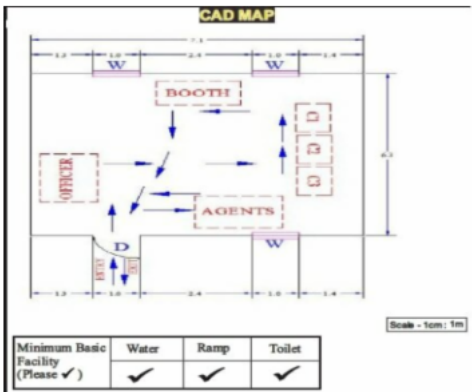

Google Map View

Polling Station Building Front View

Polling Station Front View

Cad View

Key MAP View

சட்டமன்றத் தொகுதியின் எண் மற்றும் பெயர் : 215-திருச்செந்தூர் பிரிவு எண் மற்றும் பெயர் 1-திருச்செந்தூர் (நகராட்சி), காயல்பட்டணம் ரோடு வார்டு-1