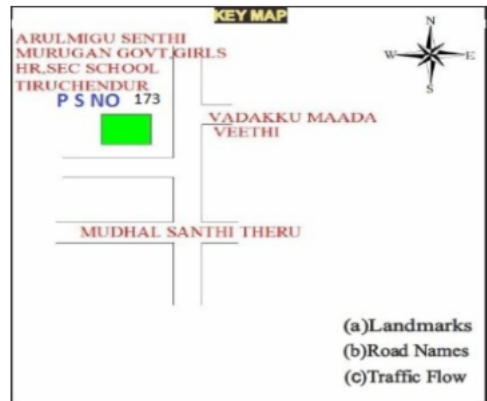

3. வாக்குச் சாவடியின் விவரங்கள்

<p>வாக்குச் சாவடியின் எண் மற்றும் பெயர் :</p> <p>199 - நகராட்சி துவக்கப்பள்ளி மேற்கு கட்டிடம் வடக்கு பகுதி</p> <p>வாக்குச் சாவடியின் முகவரி :</p> <p>நகராட்சி துவக்கப்பள்ளி, டிபி ரோடு திருச்செந்தூர்</p>	<p>வாக்குச் சாவடியின் வகைப்பாடு (ஆண்/பெண்/பொது)</p>	<p>துணை வாக்குச் சாவடிகளின் எண்ணிக்கை :</p> <p style="font-size: 24px;">0</p>
---	--	--

Google Map View

Polling Station Building Front View

Polling Station Front View

Cad View

Key MAP View

சட்டமன்றத் தொகுதியின் எண் மற்றும் பெயர் : 215-திருச்செந்தூர் பிரிவு எண் மற்றும் பெயர் 1-திருச்செந்தூர் (நகராட்சி), காயல்பட்டணம் ரோடு வார்டு-1