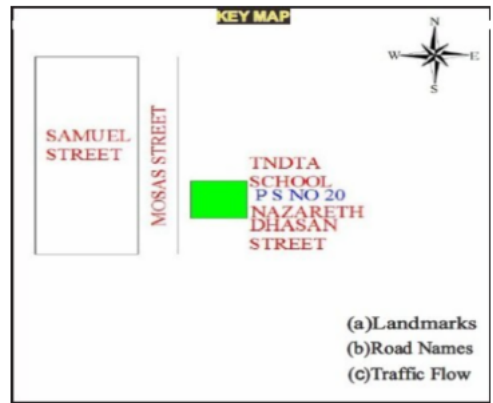

Key MAP View