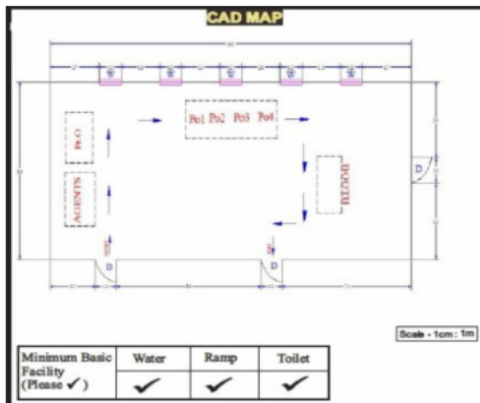

Google Map View

Polling Station Building Front View

Polling Station Front View

Cad View

Key MAP View

1 பெயர் : தேவதானியேல் தந்தை பெயர்: லூக்காநாடார் வீட்டு எண் : 1 வயது : 69 பாலினம் : ஆண் Photo is available	AXX1708874	2 பெயர் : ஈஸ்வரியம்மாள் கணவர் பெயர்: பால்பாண்டி வீட்டு எண் : 1 வயது : 68 பாலினம் : பெண் Photo is available	AXX0938639	3 பெயர் : ரெத்னாவதி கணவர் பெயர்: தேவதானியேல் வீட்டு எண் : 1 வயது : 64 பாலினம் : பெண் Photo is available	AXX1708882
S 4 பெயர் : பேச்சி கணவர் பெயர்: மனோகர் வீட்டு எண் : 1 வயது : 63 பாலினம் : பெண் Photo is available	AXX0637777	5 பெயர் : பாலன் தந்தை பெயர்: நாகலிங்கம் வீட்டு எண் : 1 வயது : 58 பாலினம் : ஆண் Photo is available	AXX0942425	6 பெயர் : கணேசன் தந்தை பெயர்: ராமையா வீட்டு எண் : 1 வயது : 53 பாலினம் : ஆண் Photo is available	AXX0938282
7 பெயர் : அதிசயராஜ் தந்தை பெயர்: ஆபிரகாம் வீட்டு எண் : 1 வயது : 51 பாலினம் : ஆண் Photo is available	FRG0923789	8 பெயர் : சரோஜா கணவர் பெயர்: கணேசன் வீட்டு எண் : 1 வயது : 45 பாலினம் : பெண் Photo is available	AXX0938498	9 பெயர் : இருதய ராதா கணவர் பெயர்: இம்மனுவேல் திணைகரன் வீட்டு எண் : 1 வயது : 42 பாலினம் : பெண் Photo is available	AXX0942474
10 பெயர் : புனிதாமேனகா தந்தை பெயர்: ஆபிரகாம் வீட்டு எண் : 1 வயது : 41 பாலினம் : பெண் Photo is available	FRG1610104	S 11 பெயர் : முத்து ராஜேஸ்வரி தந்தை பெயர்: மனோகர் வீட்டு எண் : 1 வயது : 36 பாலினம் : பெண் Photo is available	AXX0637785	12 பெயர் : அந்தோணி எப்ரேம் தந்தை பெயர்: ஜெயபால் வீட்டு எண் : 1 வயது : 36 பாலினம் : ஆண் Photo is available	AXX0637504
13 பெயர் : கிளாடிஸ் ஜெமிலா தந்தை பெயர்: ஜெயபால் வீட்டு எண் : 1 வயது : 34 பாலினம் : பெண் Photo is available	AXX0637496	14 பெயர் : ஜெயசித்ரா கணவர் பெயர்: வேம்படை சுப்பையா வீட்டு எண் : 1 வயது : 34 பாலினம் : பெண் Photo is available	AXX1180421	15 பெயர் : மாலதி சசிலா தந்தை பெயர்: ஆபிரகாம் வீட்டு எண் : 1A வயது : 54 பாலினம் : பெண் Photo is available	AXX1708890
16 பெயர் : கணேஷ் தந்தை பெயர்: ரவி வீட்டு எண் : 1A வயது : 44 பாலினம் : ஆண் Photo is available	AXX0938613	17 பெயர் : அனீதா கணவர் பெயர்: கணேசன் வீட்டு எண் : 1A வயது : 39 பாலினம் : பெண் Photo is available	AXX0938373	18 பெயர் : பாஸ்கர் சதீஷ் தந்தை பெயர்: மாணிக்கம் வீட்டு எண் : 1A வயது : 28 பாலினம் : ஆண் Photo is available	AXX1080696
19 பெயர் : இம்மானுவேல் சார்லஸ் தந்தை பெயர்: இஸ்ரவேல் வீட்டு எண் : 2 வயது : 24 பாலினம் : ஆண் Photo is available	AXX2155026	20 பெயர் : தியாகராஜன் தந்தை பெயர்: மோசஸ் வீட்டு எண் : 3 வயது : 84 பாலினம் : ஆண் Photo is available	AXX1708908	21 பெயர் : மோகன்ராஜ் தந்தை பெயர்: தியாகராஜன் வீட்டு எண் : 3 வயது : 52 பாலினம் : ஆண் Photo is available	FRG0923433
22 பெயர் : ராஜேஸ்வரி என்ற கிரேஸ் கணவர் பெயர்: மோகன்ராஜ் வீட்டு எண் : 3 வயது : 47 பாலினம் : பெண் Photo is available	BVS1703651	23 பெயர் : பிரதீப்ராஜ் தந்தை பெயர்: தியாகராஜன் வீட்டு எண் : 3 வயது : 45 பாலினம் : ஆண் Photo is available	FRG2349215	24 பெயர் : ராஜா தந்தை பெயர்: மனோகரன் வீட்டு எண் : 4A வயது : 40 பாலினம் : ஆண் Photo is available	AXX0007260
25 பெயர் : தினேஷ் தந்தை பெயர்: மனோகரன் வீட்டு எண் : 4A வயது : 36 பாலினம் : ஆண் Photo is available	AXX0007286	26 பெயர் : சுப்புலட்சுமி கணவர் பெயர்: சுந்தர் வீட்டு எண் : 5 வயது : 45 பாலினம் : பெண் Photo is available	AXX0638189	27 பெயர் : மாலதி கணவர் பெயர்: முருகன் வீட்டு எண் : 5 வயது : 37 பாலினம் : பெண் Photo is available	AXX0205831
28 பெயர் : சதீஸ் தந்தை பெயர்: ஜோன்ஸ்கென்னடி வீட்டு எண் : 5 வயது : 34 பாலினம் : ஆண் Photo is available	AXX0205849	29 பெயர் : சாம்பீட்டர் தந்தை பெயர்: மோகன்ராஜ் வீட்டு எண் : 5 வயது : 20 பாலினம் : ஆண் Photo is available	AXX2214575	30 பெயர் : ராஜன் டேவிட் தந்தை பெயர்: கிறிஸ்டோபர் தங்கராஜ் வீட்டு எண் : 7 வயது : 45 பாலினம் : ஆண் Photo is available	AXX0746313