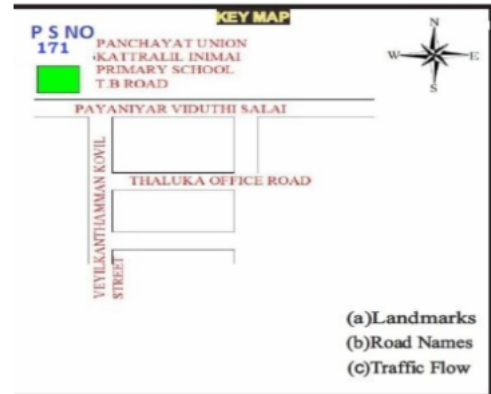

Key MAP View