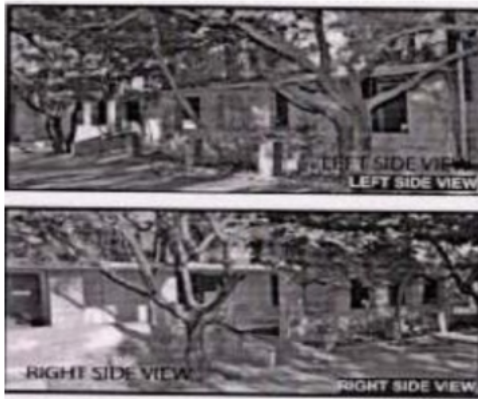

Polling Station Front View

Cad View

Key MAP View

சட்டமன்றத் தொகுதியின் எண் மற்றும் பெயர் : 215-திருச்செந்தூர்
பிரிவு எண் மற்றும் பெயர் 1-திருச்செந்தூர் (நகராட்சி), சலவையாளர்மாரியம்மன்கோவில்தெருவார்டு 2

பாகம் எண் : 202