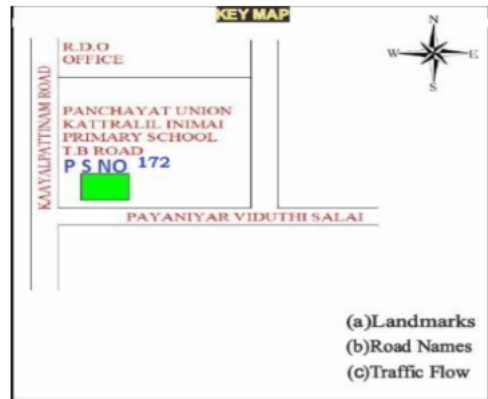

3. வாக்குச் சாவடியின் விவரங்கள்

<p>வாக்குச் சாவடியின் எண் மற்றும் பெயர் :</p> <p>202 - நகராட்சி தொடக்கப்பள்ளி, வடக்கு கட்டிடம், மேற்கு பகுதி, டிபி ரோடு, திருச்செந்தூர்.</p> <p>வாக்குச் சாவடியின் முகவரி :</p> <p>நகராட்சி தொடக்கப்பள்ளி, டிபி ரோடு, திருச்செந்தூர்.</p>	<p>வாக்குச் சாவடியின் வகைப்பாடு (ஆண்/பெண்/பொது)</p>	<p>பொது</p>
	<p>துணை வாக்குச் சாவடிகளின் எண்ணிக்கை :</p>	<p>0</p>

4. வாக்காளர்களின் எண்ணிக்கை

தொடங்கும் வரிசை எண்	முடியும் வரிசை எண்.	நிகர வாக்காளர்களின் எண்ணிக்கை			
		ஆண்	பெண்	மூன்றாம் பாலினம்	மொத்தம்
1	638	297	333	8	638

கையொப்பம்

Nazri Naksha

Google Map View

Polling Station Building Front View

Polling Station Front View

Cad View

Key MAP View

சட்டமன்றத் தொகுதியின் எண் மற்றும் பெயர் : 215-திருச்செந்தூர்
பிரிவு எண் மற்றும் பெயர் 1-திருச்செந்தூர் (நகராட்சி), சலவையாளர்மாரியம்மன்கோவில்தெருவார்டு 2

பாகம் எண் : 202