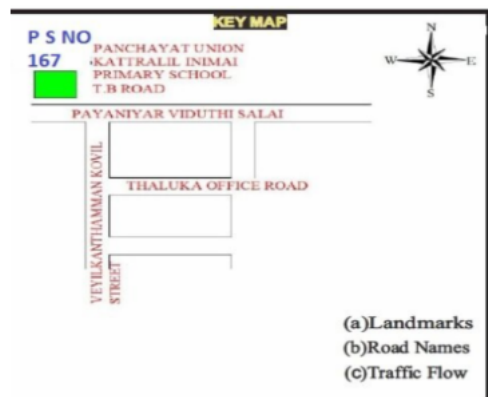

Google Map View

Polling Station Building Front View

Polling Station Front View

Cad View

Key MAP View

சட்டமன்றத் தொகுதியின் எண் மற்றும் பெயர் : 215-திருச்செந்தூர் பிரிவு எண் மற்றும் பெயர் 1-திருச்செந்தூர் (நகராட்சி), வீரராகவபுரம் தெரு வார்டு 7