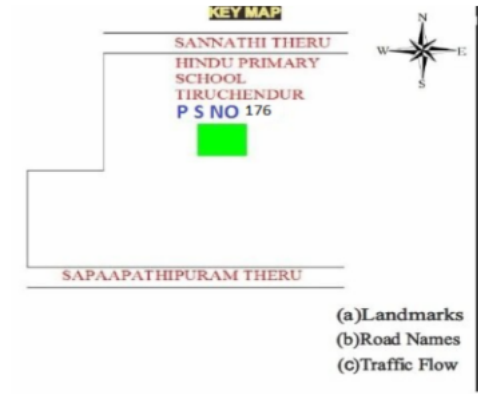

3. வாக்குச் சாவடியின் விவரங்கள்

<p>வாக்குச் சாவடியின் எண் மற்றும் பெயர் :</p> <p>205 - செந்தில் முருகன் அரசு பெண்கள் மேல்நிலைப்பள்ளி புதிய கட்டிடம் மேற்கு பக்க அறை எண் 2 திருச்செந்தூர்</p> <p>வாக்குச் சாவடியின் முகவரி :</p> <p>செந்தில் முருகன் அரசு பெண்கள் மேல்நிலைப்பள்ளி, திருச்செந்தூர்</p>	<p>வாக்குச் சாவடியின் வகைப்பாடு (ஆண்/பெண்/பொது)</p>	<p>துணை வாக்குச் சாவடிகளின் எண்ணிக்கை :</p> <p style="font-size: 24px;">0</p>
--	--	--

Google Map View

Polling Station Building Front View

Polling Station Front View

Cad View

Key MAP View

சட்டமன்றத் தொகுதியின் எண் மற்றும் பெயர் : 215-திருச்செந்தூர்
பிரிவு எண் மற்றும் பெயர் 1-திருச்செந்தூர் (நகராட்சி), வீரராகவபுரம் தெரு பிளாக் 8