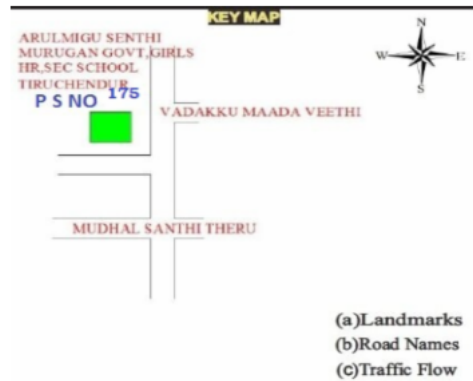

Google Map View

Polling Station Building Front View

Polling Station Front View

Cad View

Key MAP View

1 பெயர் : ஈஸ்வரி கணவர் பெயர்: கணேசன் வீட்டு எண் : 1 வயது : 51 பாலினம் : பெண்	AXX0799528 Photo is available	2 பெயர் : முத்து மாரி கணவர் பெயர்: குமார் வீட்டு எண் : 1 வயது : 39 பாலினம் : பெண்	AXX0902403 Photo is available	3 பெயர் : மாரிமுத்து தந்தை பெயர்: கிருஷ்ணன் வீட்டு எண் : 1 வயது : 33 பாலினம் : ஆண்	AXX0696393 Photo is available
4 பெயர் : ஆனந்த் தந்தை பெயர்: ராமசாமி வீட்டு எண் : 1 வயது : 32 பாலினம் : ஆண்	AXX0969048 Photo is available	5 பெயர் : கீர்த்திகா தந்தை பெயர்: தங்கம் வீட்டு எண் : 1 வயது : 30 பாலினம் : பெண்	AXX0902296 Photo is available	6 பெயர் : பாப்புஸ்ருதி தந்தை பெயர்: முருகேசன் வீட்டு எண் : 1 வயது : 27 பாலினம் : பெண்	AXX1273614 Photo is available
7 பெயர் : இசக்கி முத்து தந்தை பெயர்: வெங்கடாசலம் வீட்டு எண் : 1/1 வயது : 51 பாலினம் : ஆண்	AXX1273655 Photo is available	8 பெயர் : ஆனந்த் சிவசுதன் தந்தை பெயர்: ரெங்கநாதன் வீட்டு எண் : 1/60 ¹ வயது : 23 பாலினம் : ஆண்	AXX2081271 Photo is available	9 பெயர் : ஜெயலெட்சுமி கணவர் பெயர்: சங்கர் வீட்டு எண் : 1/562-11 வயது : 52 பாலினம் : பெண்	AXX0338079 Photo is available
10 பெயர் : சங்கர் தந்தை பெயர்: ராஜப்பா வீட்டு எண் : 1/562-11 வயது : 52 பாலினம் : ஆண்	AXX0338061 Photo is available	11 பெயர் : சாந்த குமார் தந்தை பெயர்: சங்கர் வீட்டு எண் : 1/562-11 வயது : 26 பாலினம் : ஆண்	AXX1296953 Photo is available	12 பெயர் : பிச்சம்மாள் கணவர் பெயர்: ஆறுமுகநயினார் வீட்டு எண் : 2 வயது : 61 பாலினம் : பெண்	AXX1464486 Photo is available
13 பெயர் : முருகேசன் தந்தை பெயர்: கற்குவேல் வீட்டு எண் : 2 வயது : 49 பாலினம் : ஆண்	JRV1847342 Photo is available	14 பெயர் : ஆறுமுகம் கணவர் பெயர்: முருகேசன் வீட்டு எண் : 2 வயது : 47 பாலினம் : பெண்	JRV1847300 Photo is available	15 பெயர் : கிருஷ்ண வேணி தந்தை பெயர்: முருகேசன் வீட்டு எண் : 2/1 வயது : 24 பாலினம் : பெண்	AXX2084622 Photo is available
16 பெயர் : அங்கப்பன்.நா தந்தை பெயர்: நாகராஜன் வீட்டு எண் : 2/29 வயது : 35 பாலினம் : ஆண்	AXX1362037 Photo is available	17 பெயர் : கதிரேசன் நாடார் தந்தை பெயர்: வரதராஜபெருமான் நாடார் வீட்டு எண் : 3-60A வயது : 75 பாலினம் : ஆண்	AXX0799577 Photo is available	18 பெயர் : சரோஜினி கணவர் பெயர்: கதிரேசன் நாடார் வீட்டு எண் : 3-60A வயது : 68 பாலினம் : பெண்	AXX0799650 Photo is available
19 பெயர் : சுப்புலட்சுமி கணவர் பெயர்: பாலசுப்ரமணியன் வீட்டு எண் : 4 வயது : 88 பாலினம் : பெண்	JRV1108315 Photo is available	20 பெயர் : ரெங்கநாதன் தந்தை பெயர்: பாலசுப்ரமணியன் வீட்டு எண் : 4 வயது : 52 பாலினம் : ஆண்	AXX1464494 Photo is available	21 பெயர் : அங்காளஸ்வரி கணவர் பெயர்: ரெங்கநாதன் வீட்டு எண் : 4 வயது : 48 பாலினம் : பெண்	JRV1847292 Photo is available
22 பெயர் : மணிகண்டன் தந்தை பெயர்: ராமசாமி வீட்டு எண் : 4 வயது : 44 பாலினம் : ஆண்	AXX2057826 Photo is available	23 பெயர் : செல்லத்தாய் கணவர் பெயர்: வேலாயுதம் வீட்டு எண் : 5 வயது : 86 பாலினம் : பெண்	AXX1464510 Photo is available	24 பெயர் : மல்லிகா கணவர் பெயர்: ஆறுமுகம் வீட்டு எண் : 5 வயது : 58 பாலினம் : பெண்	AXX0430918 Photo is available
25 பெயர் : முனியாண்டி தந்தை பெயர்: வேலாயுதம் வீட்டு எண் : 5 வயது : 57 பாலினம் : ஆண்	AXX1464528 Photo is available	26 பெயர் : பிரம்நாயகம் என்ற ரவி தந்தை பெயர்: ராகப்பா வீட்டு எண் : 5 வயது : 51 பாலினம் : ஆண்	AXX0337972 Photo is available	# 27 பெயர் : லெட்சுமிபிரியா க தாயின் பெயர்: சண்முகசுந்தரி வீட்டு எண் : 5 வயது : 36 பாலினம் : பெண்	AXX0696427 Photo is available
28 பெயர் : சண்முகசுந்தரம் தந்தை பெயர்: ஆறுமுகம்கோனார் வீட்டு எண் : 7 வயது : 79 பாலினம் : ஆண்	AXX1464536 Photo is available	29 பெயர் : சீனிவாசன் தந்தை பெயர்: சண்முகசுந்தரம் வீட்டு எண் : 7 வயது : 50 பாலினம் : ஆண்	AXX1464544 Photo is available	30 பெயர் : செல்வி கணவர் பெயர்: சீனிவாசன் வீட்டு எண் : 7 வயது : 46 பாலினம் : பெண்	JRV1273309 Photo is available