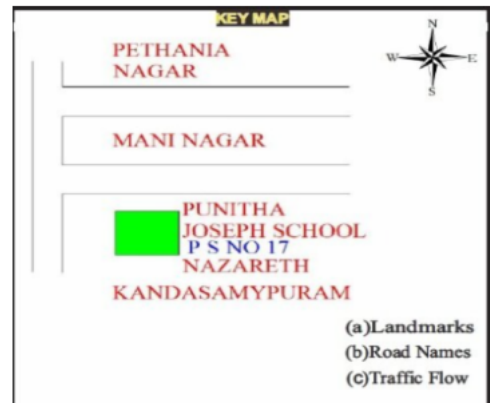

3. வாக்குச் சாவடியின் விவரங்கள்

<p>வாக்குச் சாவடியின் எண் மற்றும் பெயர் :</p> <p>21 - புனித ஜோசப் ஆர்.சி துவக்கப்பள்ளி மேற்குபகுதி வகுப்பு 4வது அறை கந்தசாமிபுரம், நாசரேத்</p> <p>வாக்குச் சாவடியின் முகவரி :</p> <p>புனித ஜோசப் துவக்கப்பள்ளி, கந்தசாமிபுரம், நாசரேத்</p>	<p style="text-align: center;">வாக்குச் சாவடியின் வகைப்பாடு (ஆண்/பெண்/பொது)</p>	<p style="text-align: center;">பொது</p>
	<p>துணை வாக்குச் சாவடிகளின் எண்ணிக்கை :</p>	0

Google Map View

Polling Station Building Front View

Polling Station Front View

Cad View

Key MAP View

சட்டமன்றத் தொகுதியின் எண் மற்றும் பெயர் : 215-திருச்செந்தூர் பிரிவு எண் மற்றும் பெயர் 1-நாசரேத் (தேர்வுநிலை பேரூராட்சி), பெத்தானியா நகர்,வார்டு 4