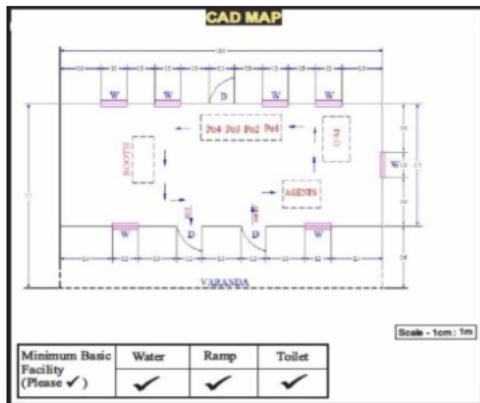

Google Map View

Polling Station Building Front View

Polling Station Front View

Cad View

Key MAP View

சட்டமன்றத் தொகுதியின் எண் மற்றும் பெயர் : 215-திருச்செந்தூர் பிரிவு எண் மற்றும் பெயர் 1-நாசரேத் (தேர்வுநிலை பேரூராட்சி), பெத்தானியா நகர்,வார்டு 4