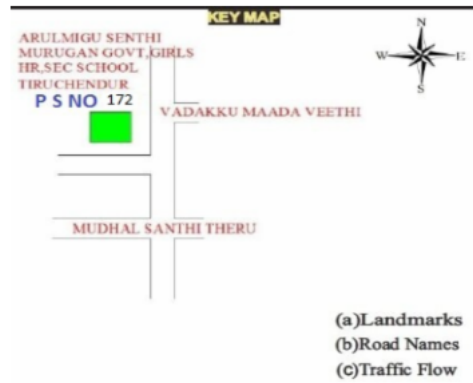

3. வாக்குச் சாவடியின் விவரங்கள்

| | | |
|--|--|--------------------|
| <p>வாக்குச் சாவடியின் எண் மற்றும் பெயர் :</p> <p>210 - செந்தில்முருகன் அரசு பெண்கள் மேல்நிலைப்பள்ளி புதிய கட்டிடம் மேற்கு பகுதி கிழக்குமுக வடக்கு அறை</p> <p>வாக்குச் சாவடியின் முகவரி :</p> <p>செந்தில்முருகன் அரசு பெண்கள் மேல்நிலைப்பள்ளி, திருச்செந்தூர்</p> | <p>வாக்குச் சாவடியின் வகைப்பாடு (ஆண்/பெண்/பொது)</p> | <p>பொது</p> |
| | <p>துணை வாக்குச் சாவடிகளின் எண்ணிக்கை :</p> | <p>0</p> |

வாக்காளர் பதிவு அலுவலரின்
கையொப்பம்

Nazri Naksha

Google Map View

Polling Station Building Front View

Polling Station Front View

Cad View

Key MAP View

சட்டமன்றத் தொகுதியின் எண் மற்றும் பெயர் : 215-திருச்செந்தூர்
பிரிவு எண் மற்றும் பெயர் 1-திருச்செந்தூர் (நகராட்சி), முத்தாரம்மன்கோவில்தெரு வார்டு 10