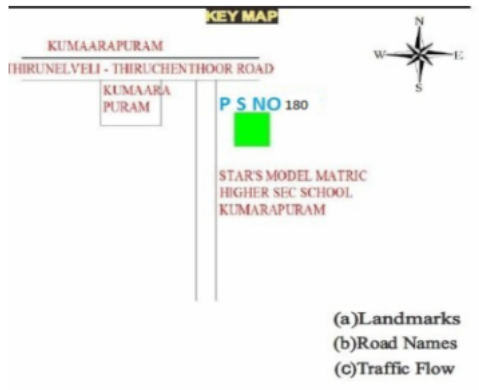

3. வாக்குச் சாவடியின் விவரங்கள்

<p>வாக்குச் சாவடியின் எண் மற்றும் பெயர் :</p> <p>211 - செந்தில் முருகன் அரசு பெண்கள் மேல்நிலைப்பள்ளி புதிய கட்டிடம் மேற்கு பகுதி கிழக்குமுக தெற்கு பக்கம் திருச்செந்தூர்</p> <p>வாக்குச் சாவடியின் முகவரி :</p> <p>செந்தில் முருகன் அரசு பெண்கள் மேல்நிலைப்பள்ளி, திருச்செந்தூர்</p>	<p>வாக்குச் சாவடியின் வகைப்பாடு (ஆண்/பெண்/பொது)</p>	<p>துணை வாக்குச் சாவடிகளின் எண்ணிக்கை :</p> <p style="font-size: 24px;">0</p>
--	--	--

Google Map View

Polling Station Building Front View

Polling Station Front View

Cad View

Key MAP View

சட்டமன்றத் தொகுதியின் எண் மற்றும் பெயர் : 215-திருச்செந்தூர்
பிரிவு எண் மற்றும் பெயர் 1-திருச்செந்தூர் (நகராட்சி), கிருஷ்ணன்கோயில்தெரு வார்டு-10