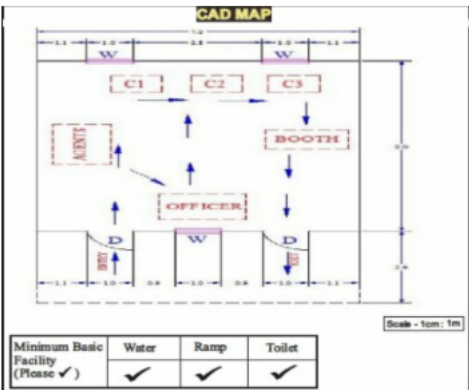

Google Map View

Polling Station Building Front View

Polling Station Front View

Cad View

Key MAP View

சட்டமன்றத் தொகுதியின் எண் மற்றும் பெயர் : 215-திருச்செந்தூர்
பிரிவு எண் மற்றும் பெயர் 1-திருச்செந்தூர் (நகராட்சி), கிருஷ்ணன்கோயில்தெரு வார்டு-10