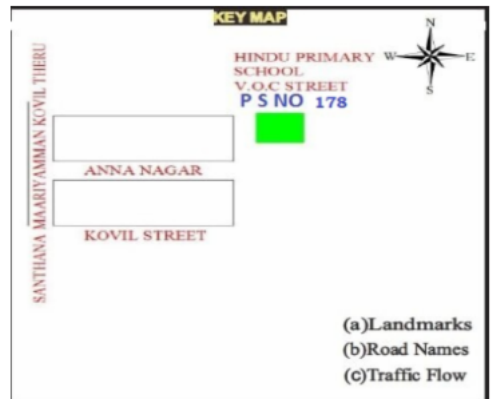

Google Map View

Polling Station Building Front View

Polling Station Front View

Cad View

Key MAP View

1 பெயர் : மதுபாலா தந்தை பெயர்: வடிவேல் நாடார் வீட்டு எண் : 1 வயது : 73 பாலினம் : பெண் Photo is available	AXX0903112	2 பெயர் : ரவிச்சந்திரன் தந்தை பெயர்: கந்தசாமி வீட்டு எண் : 1 வயது : 60 பாலினம் : ஆண் Photo is available	AXX1028372	3 பெயர் : ஆனந்த ஈஸ்வரி கணவர் பெயர்: ரவிச்சந்திரன் வீட்டு எண் : 1 வயது : 57 பாலினம் : பெண் Photo is available	AXX1028380
4 பெயர் : உமாமைகேஸ்வரி கணவர் பெயர்: பாலகிருஷ்ணன் வீட்டு எண் : 1 வயது : 52 பாலினம் : பெண் Photo is available	AXX0697342	S 5 பெயர் : லெட்சுமணன் ப தந்தை பெயர்: பரமசிவன் வீட்டு எண் : 1 வயது : 45 பாலினம் : ஆண் DELETED	AXX0697466	6 பெயர் : இராதா கணவர் பெயர்: இராமகிருஷ்ணன் வீட்டு எண் : 1 வயது : 44 பாலினம் : பெண் Photo is available	AXX1095975
7 பெயர் : முத்துக்குமார் தந்தை பெயர்: இருங்கோவேல் வீட்டு எண் : 1 வயது : 39 பாலினம் : ஆண் Photo is available	AXX0697458	8 பெயர் : காளீஸ்வரி கணவர் பெயர்: முருகேசன் வீட்டு எண் : 1 வயது : 38 பாலினம் : பெண் Photo is available	AXX1028356	9 பெயர் : சரண்யா தந்தை பெயர்: கார்த்திகேயன் வீட்டு எண் : 1 வயது : 33 பாலினம் : பெண் Photo is available	AXX1028455
10 பெயர் : தனலெட்சுமி தந்தை பெயர்: சுந்தரவடிவேல் வீட்டு எண் : 1 வயது : 33 பாலினம் : பெண் Photo is available	AXX0619056	11 பெயர் : சுகந்த தந்தை பெயர்: ரவிச்சந்திரன் வீட்டு எண் : 1 வயது : 31 பாலினம் : ஆண் Photo is available	AXX1028398	12 பெயர் : கௌசல்யா தந்தை பெயர்: ராமகிருஷ்ணன் வீட்டு எண் : 1 வயது : 31 பாலினம் : பெண் Photo is available	AXX0902965
13 பெயர் : ஜானகிகாந்த் தந்தை பெயர்: ரவிச்சந்திரன் வீட்டு எண் : 1 வயது : 30 பாலினம் : ஆண் Photo is available	AXX1028406	14 பெயர் : பாலதியா தந்தை பெயர்: சீனிவாசன் வீட்டு எண் : 1 வயது : 29 பாலினம் : பெண் Photo is available	AXX1052547	15 பெயர் : முனிஸ்வரன் தந்தை பெயர்: ஜோதி முருகன் வீட்டு எண் : 1 வயது : 29 பாலினம் : ஆண் Photo is available	AXX1152776
16 பெயர் : முத்துராஜ் தந்தை பெயர்: லிங்கதுரை வீட்டு எண் : 1 வயது : 27 பாலினம் : ஆண் Photo is available	AXX1943299	17 பெயர் : திவாகர் தந்தை பெயர்: சேகர் வீட்டு எண் : 1-116 வயது : 37 பாலினம் : ஆண் Photo is available	AXX0800052	18 பெயர் : மாட்சாமி தந்தை பெயர்: சேகர் வீட்டு எண் : 1-116 வயது : 37 பாலினம் : ஆண் Photo is available	AXX0800078
19 பெயர் : ஐயப்பன் தந்தை பெயர்: சேகர் வீட்டு எண் : 1-116 வயது : 35 பாலினம் : ஆண் Photo is available	AXX0800102	20 பெயர் : கீதா கணவர் பெயர்: பார்த்திபன் வீட்டு எண் : 1-146 வயது : 39 பாலினம் : பெண் Photo is available	AXX0800045	21 பெயர் : தேவி கணவர் பெயர்: மேகநாதன் வீட்டு எண் : 1-148 வயது : 58 பாலினம் : பெண் Photo is available	AXX0800086
22 பெயர் : ஞான பாரதி தந்தை பெயர்: மேகநாதன் வீட்டு எண் : 1-148 வயது : 27 பாலினம் : பெண் Photo is available	AXX1231505	23 பெயர் : பொன்செல்வ கீதா கணவர் பெயர்: குருராமன் வீட்டு எண் : 1-219 வயது : 42 பாலினம் : பெண் Photo is available	AXX0800060	24 பெயர் : வெள்ளையம்மாள் கணவர் பெயர்: வெங்கடாசலம் வீட்டு எண் : 1-269 வயது : 78 பாலினம் : பெண் Photo is available	AXX0800128
25 பெயர் : காளிதாஸ் தந்தை பெயர்: வெங்கடாசலம் வீட்டு எண் : 1-269 வயது : 52 பாலினம் : ஆண் Photo is available	AXX0800110	26 பெயர் : சகிலா கணவர் பெயர்: காளிதாஸ் வீட்டு எண் : 1-269 வயது : 49 பாலினம் : பெண் Photo is available	AXX0800037	27 பெயர் : ரத்னப்ரபா தந்தை பெயர்: பழனிச்சாமி வீட்டு எண் : 1-1297 வயது : 37 பாலினம் : ஆண் Photo is available	AXX0800284
28 பெயர் : நாககுமாரி கணவர் பெயர்: பிரசாத் வீட்டு எண் : 2 வயது : 49 பாலினம் : பெண் Photo is available	AXX1152792	29 பெயர் : சுனை ஈஸ்வரி கணவர் பெயர்: சிவராஜ் வீட்டு எண் : 2 வயது : 44 பாலினம் : பெண் Photo is available	AXX0431056	30 பெயர் : தனலெட்சுமி தந்தை பெயர்: தங்கதுரை வீட்டு எண் : 3/3 வயது : 44 பாலினம் : பெண் Photo is available	AXX1943240