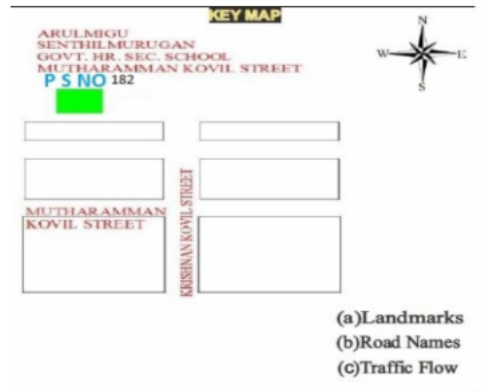

Google Map View

Polling Station Building Front View

Polling Station Front View

Cad View

Key MAP View

சட்டமன்றத் தொகுதியின் எண் மற்றும் பெயர் : 215-திருச்செந்தூர் பிரிவு எண் மற்றும் பெயர் 1-திருச்செந்தூர் (நகராட்சி), வ.உ.சி தெரு வார்டு 5