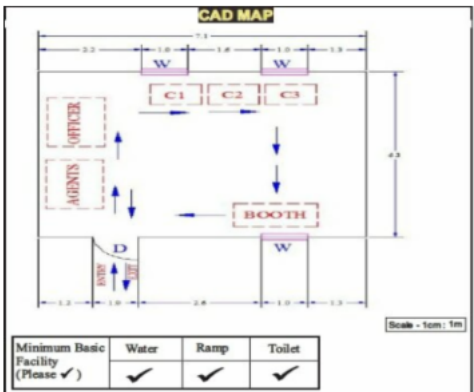

Google Map View

Polling Station Building Front View

Polling Station Front View

Cad View

Key MAP View

சட்டமன்றத் தொகுதியின் எண் மற்றும் பெயர் : 215-திருச்செந்தூர் பிரிவு எண் மற்றும் பெயர் 1-திருச்செந்தூர் (நகராட்சி), வ.உ.சி தெரு வார்டு 5