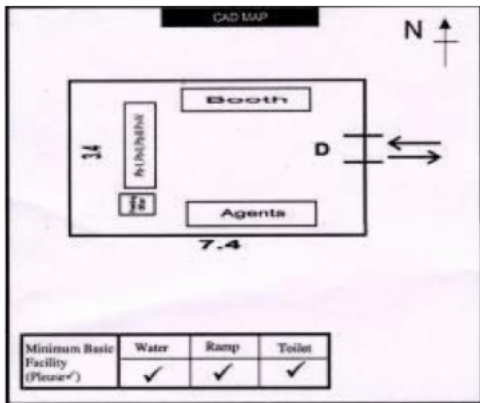

Google Map View

Polling Station Building Front View

Polling Station Front View

Cad View

Key MAP View

சட்டமன்றத் தொகுதியின் எண் மற்றும் பெயர் : 215-திருச்செந்தூர் பிரிவு எண் மற்றும் பெயர் 1-திருச்செந்தூர் (நகராட்சி), குமாரசுரம் வார்டு 19