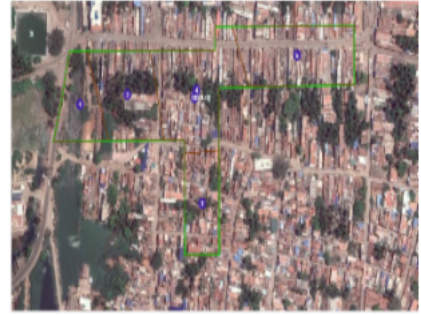

Google Map View

Polling Station Building Front View

Polling Station Front View

Cad View

Key MAP View

சட்டமன்றத் தொகுதியின் எண் மற்றும் பெயர் : 215-திருச்செந்தூர் பிரிவு எண் மற்றும் பெயர் 1-திருச்செந்தூர் (நகராட்சி), குமாரசுரம் வார்டு 19