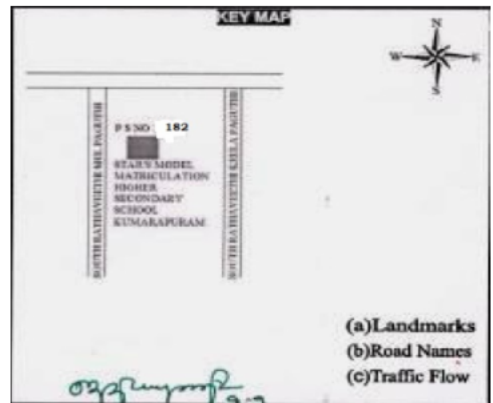

Google Map View

Polling Station Building Front View

Polling Station Front View

Cad View

Key MAP View

சட்டமன்றத் தொகுதியின் எண் மற்றும் பெயர் : 215-திருச்செந்தூர் பிரிவு எண் மற்றும் பெயர் 1-திருச்செந்தூர் (நகராட்சி), குமாரசுரம் வார்டு 19