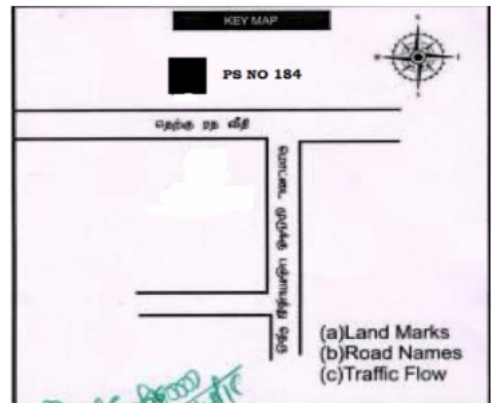

Google Map View

Polling Station Building Front View

Polling Station Front View

Cad View

Key MAP View

1 பெயர் : இராமகிருஷ்ணன் தந்தை பெயர்: சுடலைகோனார் வீட்டு எண் : 1 வயது : 76 பாலினம் : ஆண் Photo is available	AXX1626142	2 பெயர் : வள்ளி கணவர் பெயர்: இராமகிருஷ்ணன் வீட்டு எண் : 1 வயது : 69 பாலினம் : பெண் Photo is available	AXX1626159	3 பெயர் : கோமதி கணவர் பெயர்: நாராயணன் வீட்டு எண் : 1 வயது : 65 பாலினம் : பெண் Photo is available	AXX0970855
4 பெயர் : கணேசன் தந்தை பெயர்: கிருஷ்ணன் வீட்டு எண் : 1 வயது : 60 பாலினம் : ஆண் Photo is available	AXX0700195	5 பெயர் : ஈஸ்வரி கணவர் பெயர்: கணேசன் வீட்டு எண் : 1 வயது : 54 பாலினம் : பெண் Photo is available	AXX0905349	6 பெயர் : சுடலை தந்தை பெயர்: இராமகிருஷ்ணன் வீட்டு எண் : 1 வயது : 51 பாலினம் : ஆண் Photo is available	AXX1626167
7 பெயர் : நாகராஜ் தந்தை பெயர்: சங்கரன் வீட்டு எண் : 1 வயது : 30 பாலினம் : ஆண் Photo is available	AXX0970673	8 பெயர் : கிருஷ்ணநாதன் தந்தை பெயர்: கணேசன் வீட்டு எண் : 1 வயது : 30 பாலினம் : ஆண் Photo is available	AXX0970681	9 பெயர் : செந்தில்ஆறுமுகம் தந்தை பெயர்: ராமகிருஷ்ணன் வீட்டு எண் : 1-80 வயது : 41 பாலினம் : ஆண் Photo is available	AXX0070847
10 பெயர் : நட்டார் கணவர் பெயர்: அய்யாக்குட்டி வீட்டு எண் : 2 வயது : 60 பாலினம் : பெண் Photo is available	JRV1800481	11 பெயர் : சுடலைமுத்து தந்தை பெயர்: சுப்பையா கோனார் வீட்டு எண் : 3A வயது : 51 பாலினம் : ஆண் Photo is available	AXX0501668	12 பெயர் : குமரன் தந்தை பெயர்: ரெத்தினம் வீட்டு எண் : 7 வயது : 55 பாலினம் : ஆண் Photo is available	AXX1052885
13 பெயர் : மாலதி கணவர் பெயர்: குமரன் வீட்டு எண் : 7 வயது : 45 பாலினம் : பெண் Photo is available	AXX1052893	14 பெயர் : ராகுல் பிரேம் தந்தை பெயர்: குமரன் வீட்டு எண் : 7 வயது : 24 பாலினம் : ஆண் Photo is available	AXX1982818	15 பெயர் : நந்தினி கணவர் பெயர்: துளசிமணி வீட்டு எண் : 7-21 வயது : 39 பாலினம் : பெண் Photo is available	AXX0971051
16 பெயர் : நாராயணி தந்தை பெயர்: சுப்பிரமணியன் வீட்டு எண் : 8/1 வயது : 25 பாலினம் : பெண் Photo is available	AXX1301423	17 பெயர் : கிருஷ்ணராதா கணவர் பெயர்: சுடலை வீட்டு எண் : 9 வயது : 56 பாலினம் : பெண் Photo is available	AXX0070722	18 பெயர் : மருதவடிவு கணவர் பெயர்: சுடலைமுத்து வீட்டு எண் : 9 வயது : 51 பாலினம் : பெண் Photo is available	AXX1626209
19 பெயர் : சதிஷ் சுப்ரமணியன் தந்தை பெயர்: முருகேசன் வீட்டு எண் : 10 வயது : 40 பாலினம் : ஆண் Photo is available	AXX2248714	20 பெயர் : சுரேஷ் சுப்பை தந்தை பெயர்: முருகேசன் வீட்டு எண் : 10 வயது : 30 பாலினம் : ஆண் Photo is available	AXX1122043	21 பெயர் : தங்கம்மாள் கணவர் பெயர்: பலவேசம் வீட்டு எண் : 10A வயது : 74 பாலினம் : பெண் Photo is available	AXX0620898
22 பெயர் : சங்காராமானுஜம் தந்தை பெயர்: பலவேசம் வீட்டு எண் : 10A வயது : 49 பாலினம் : ஆண் Photo is available	AXX0620880	23 பெயர் : காளீஸ்வரி கணவர் பெயர்: நட்டார்ஆனந்த் வீட்டு எண் : 10A வயது : 39 பாலினம் : பெண் Photo is available	AXX2318301	24 பெயர் : அருண் தந்தை பெயர்: செங்கண்ணன் வீட்டு எண் : 11 வயது : 23 பாலினம் : ஆண் Photo is available	AXX2010023
25 பெயர் : ஆர்த்தி தந்தை பெயர்: செங்கண்ணன் வீட்டு எண் : 11 வயது : 21 பாலினம் : பெண் Photo is available	AXX2190635	26 பெயர் : கணேசமூர்த்தி தந்தை பெயர்: நாராயணன் வீட்டு எண் : 12 வயது : 36 பாலினம் : ஆண் Photo is available	AXX0905166	27 பெயர் : நாகராஜன் தந்தை பெயர்: நாராயணன் வீட்டு எண் : 12 வயது : 32 பாலினம் : ஆண் Photo is available	AXX0700070
28 பெயர் : முத்தம்மாள் கணவர் பெயர்: நாராயணன் வீட்டு எண் : 13 வயது : 76 பாலினம் : பெண் Photo is available	AXX1626217	29 பெயர் : செங்கண்ணன் தந்தை பெயர்: சுடலைமுத்து வீட்டு எண் : 13 வயது : 35 பாலினம் : ஆண் Photo is available	AXX0501627	30 பெயர் : ஆனந்தநயினார் தந்தை பெயர்: கோபால் வீட்டு எண் : 13 வயது : 35 பாலினம் : ஆண் Photo is available	AXX0620872