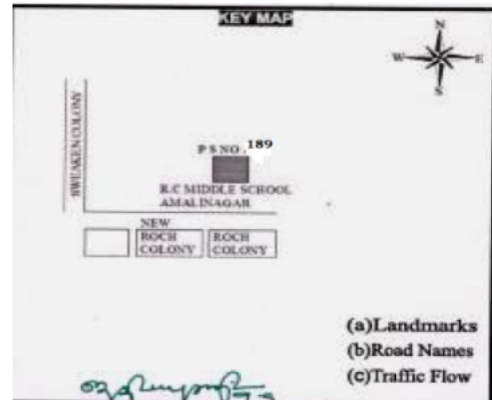

3. வாக்குச் சாவடியின் விவரங்கள்

வாக்குச் சாவடியின் எண் மற்றும் பெயர் : 225 - ஆர்.சி துவக்கப்பள்ளி தெற்கு கட்டிடம் மேற்கு பகுதி திருச்செந்தூர்	வாக்குச் சாவடியின் வகைப்பாடு (ஆண்/பெண்/பொது)	பொது
வாக்குச் சாவடியின் முகவரி : ஆர் சி துவக்கப்பள்ளி, திருச்செந்தூர்	துணை வாக்குச் சாவடிகளின் எண்ணிக்கை :	0

4. வாக்காளர்களின் எண்ணிக்கை

தொடங்கும் வரிசை எண்	முடியும் வரிசை எண்.	நிகர வாக்காளர்களின் எண்ணிக்கை			
		ஆண்	பெண்	மூன்றாம் பாலினம்	மொத்தம்
1	808	407	400	0	807

கையொப்பம்

Nazri Naksha

Google Map View

Polling Station Building Front View

Polling Station Front View

Cad View

Key MAP View

சட்டமன்றத் தொகுதியின் எண் மற்றும் பெயர் : 215-திருச்செந்தூர்
பிரிவு எண் மற்றும் பெயர் 1-திருச்செந்தூர் (நகராட்சி), அமலிநகர் 1 முதல் 90 வரை வார்டு-12

பாகம் எண் : 225