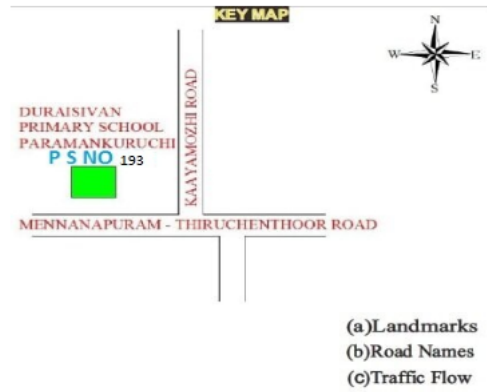

Key MAP View