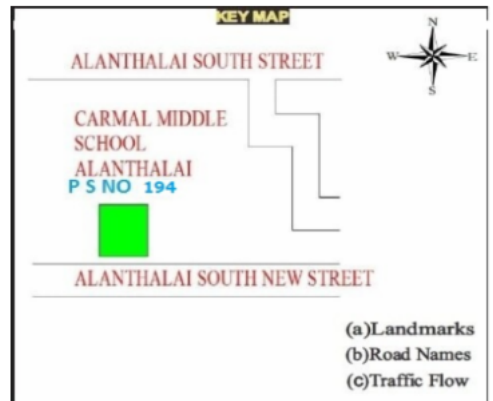

Key MAP View