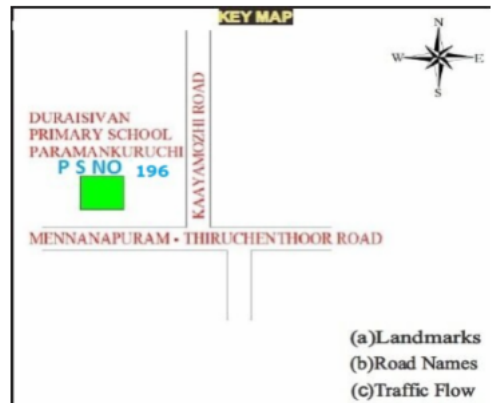

Key MAP View