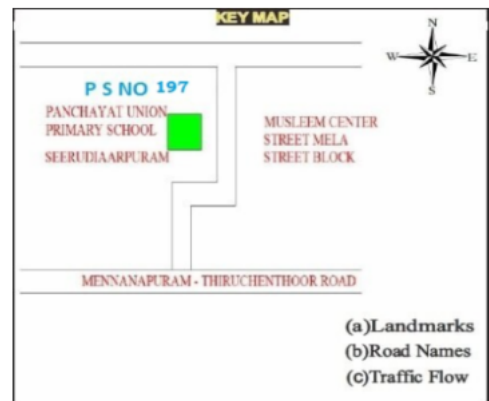

4. வாக்காளர்களின் எண்ணிக்கை

தொடங்கும் வரிசை எண்	முடியும் வரிசை எண்.	நிகர வாக்காளர்களின் எண்ணிக்கை			
		ஆண்	பெண்	மூன்றாம் பாலினம்	மொத்தம்
1	869	412	453	1	866

கையொப்பம்

Nazri Naksha

Google Map View

Polling Station Building Front View

Polling Station Front View

Cad View

Key MAP View

சட்டமன்றத் தொகுதியின் எண் மற்றும் பெயர் : 215-திருச்செந்தூர் பிரிவு எண் மற்றும் பெயர் 1-பரமன்குறிச்சி (வ.கி) மற்றும் (ஊ), குருநாதபுரம் பிளாக் 4

பாகம் எண் : 234