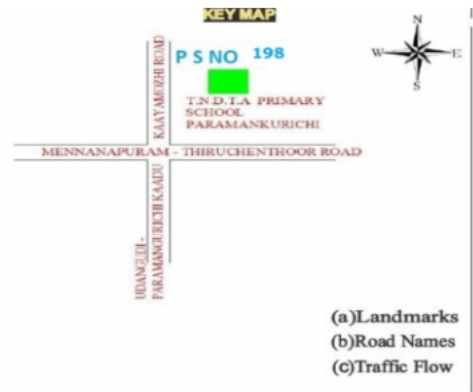

Key MAP View