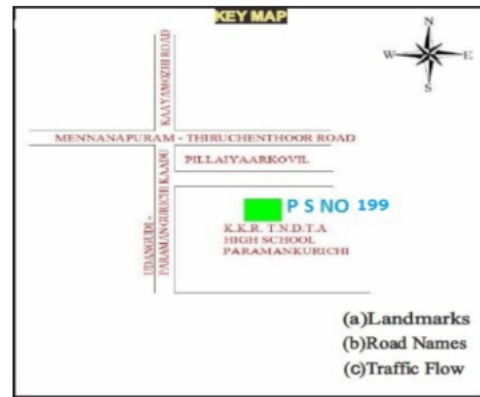

Cad View

Key MAP View