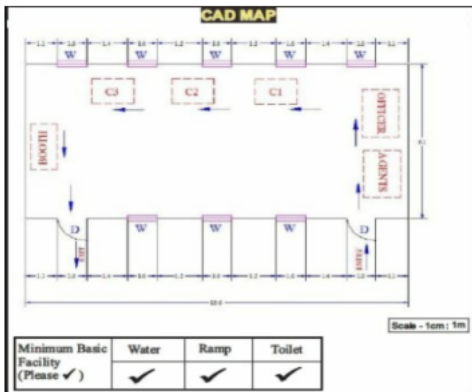

Cad View

Key MAP View