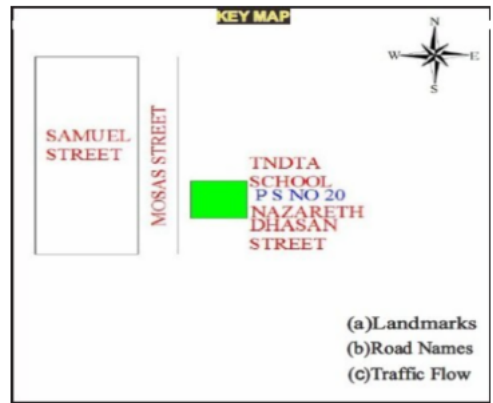

Cad View

Key MAP View