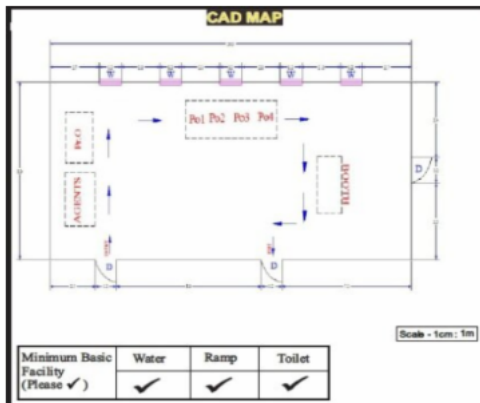

Cad View

Key MAP View